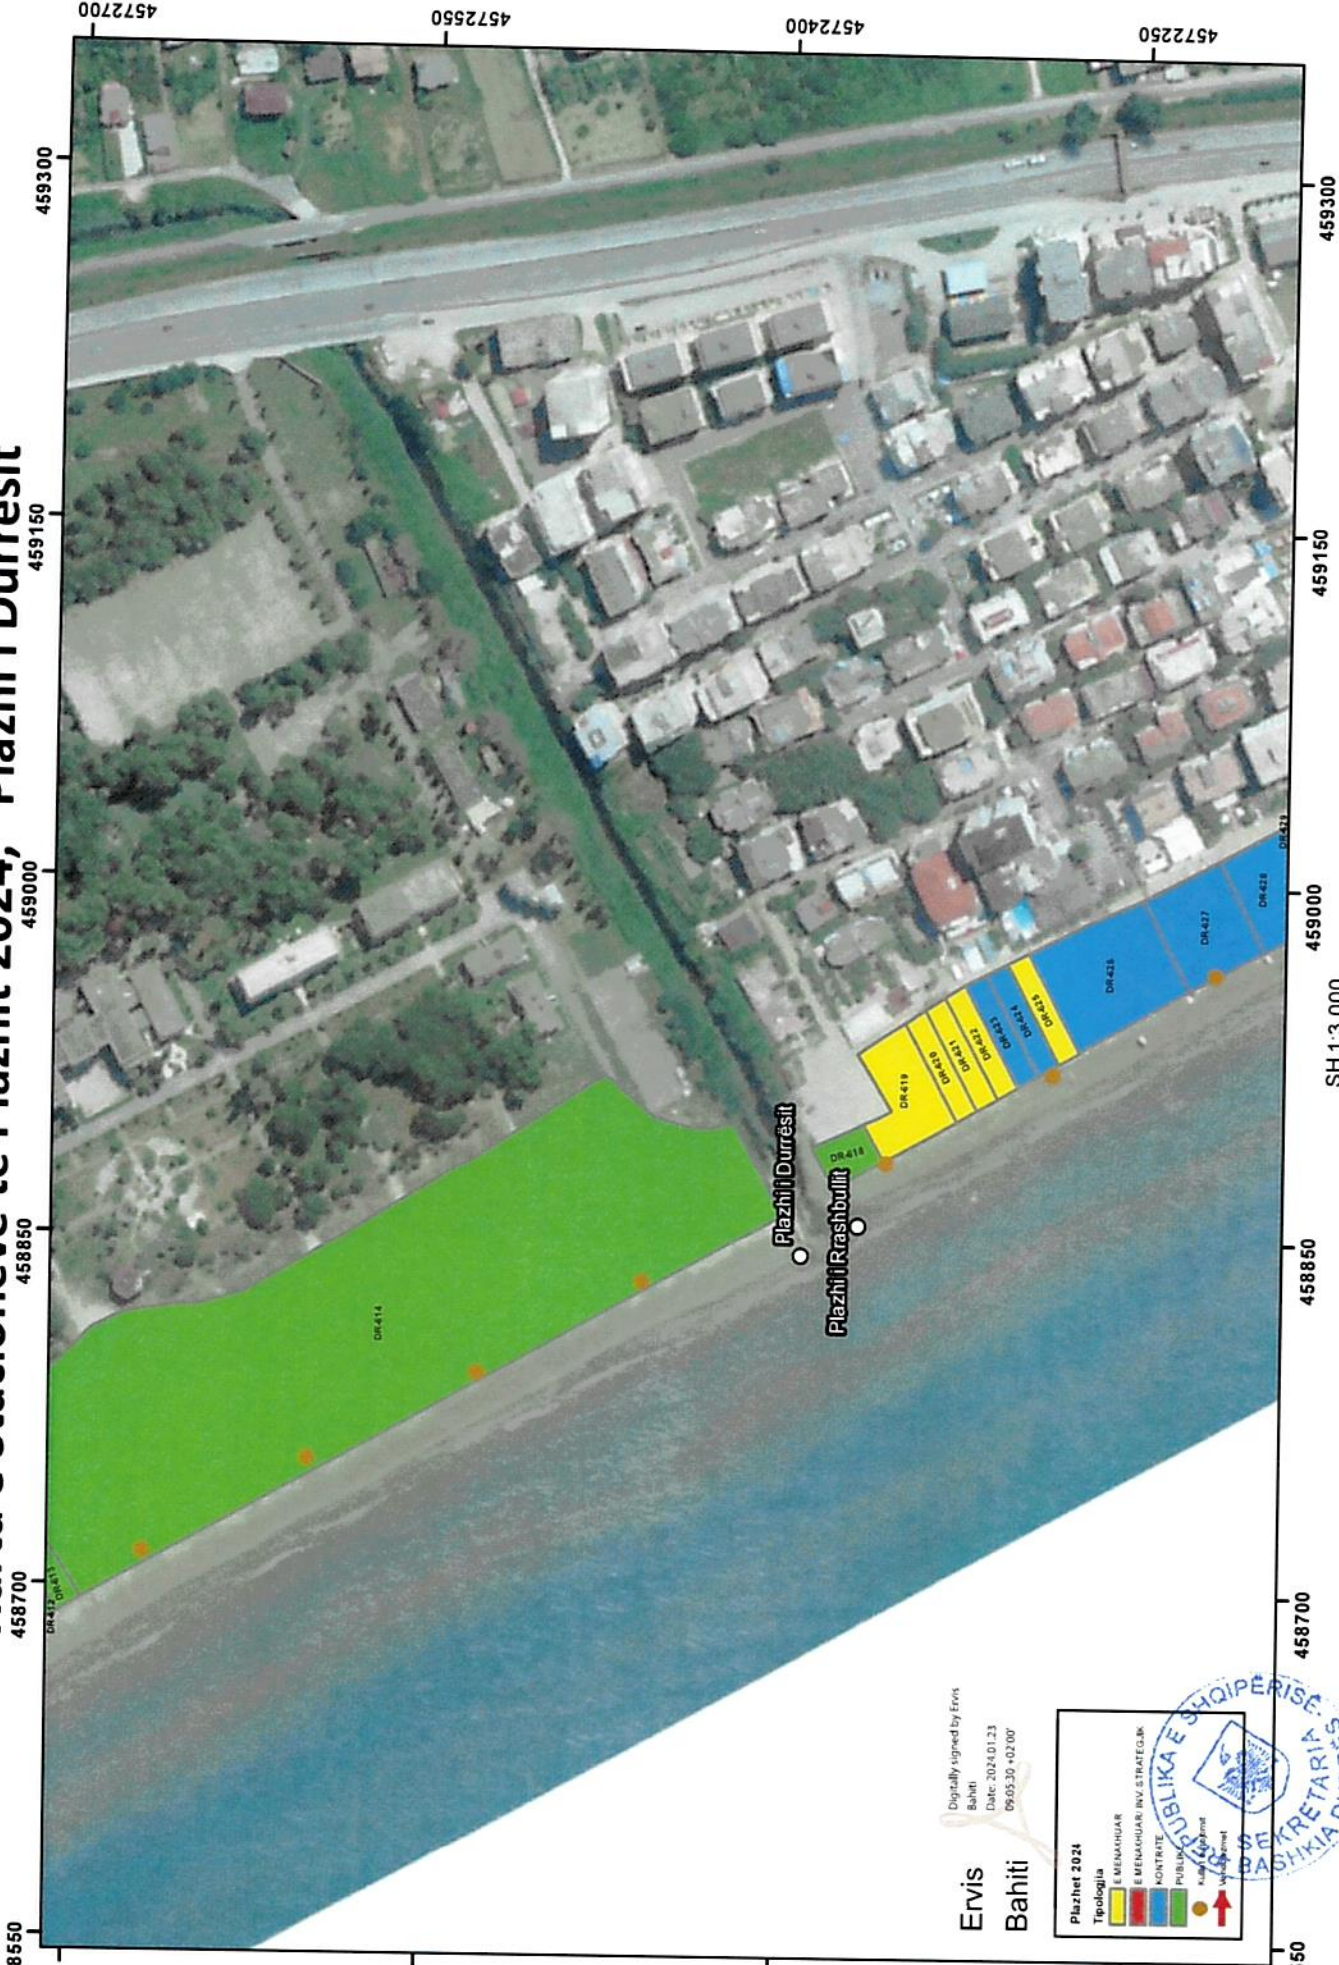

Harta e Stacioneve të Plazhit 2024, "Plazhi i Durrësit"

Ervis Bahiti
Digitally signed by Ervis Bahiti
Date: 2024.01.23 09:05:30 +02'00'

Plazhet 2024

Tipologjia	Color	Description
E MENAHUAR	Yellow	Managed Beach
E MENAHUAR INV. STRATEGJIK	Blue	Strategic Investment Managed Beach
KONTROLI	Green	Control Zone
PUBLIK	Red	Public Beach
Autori i Kartës	Orange dot	Map Author
Verifikuesi	Red arrow	Verifier