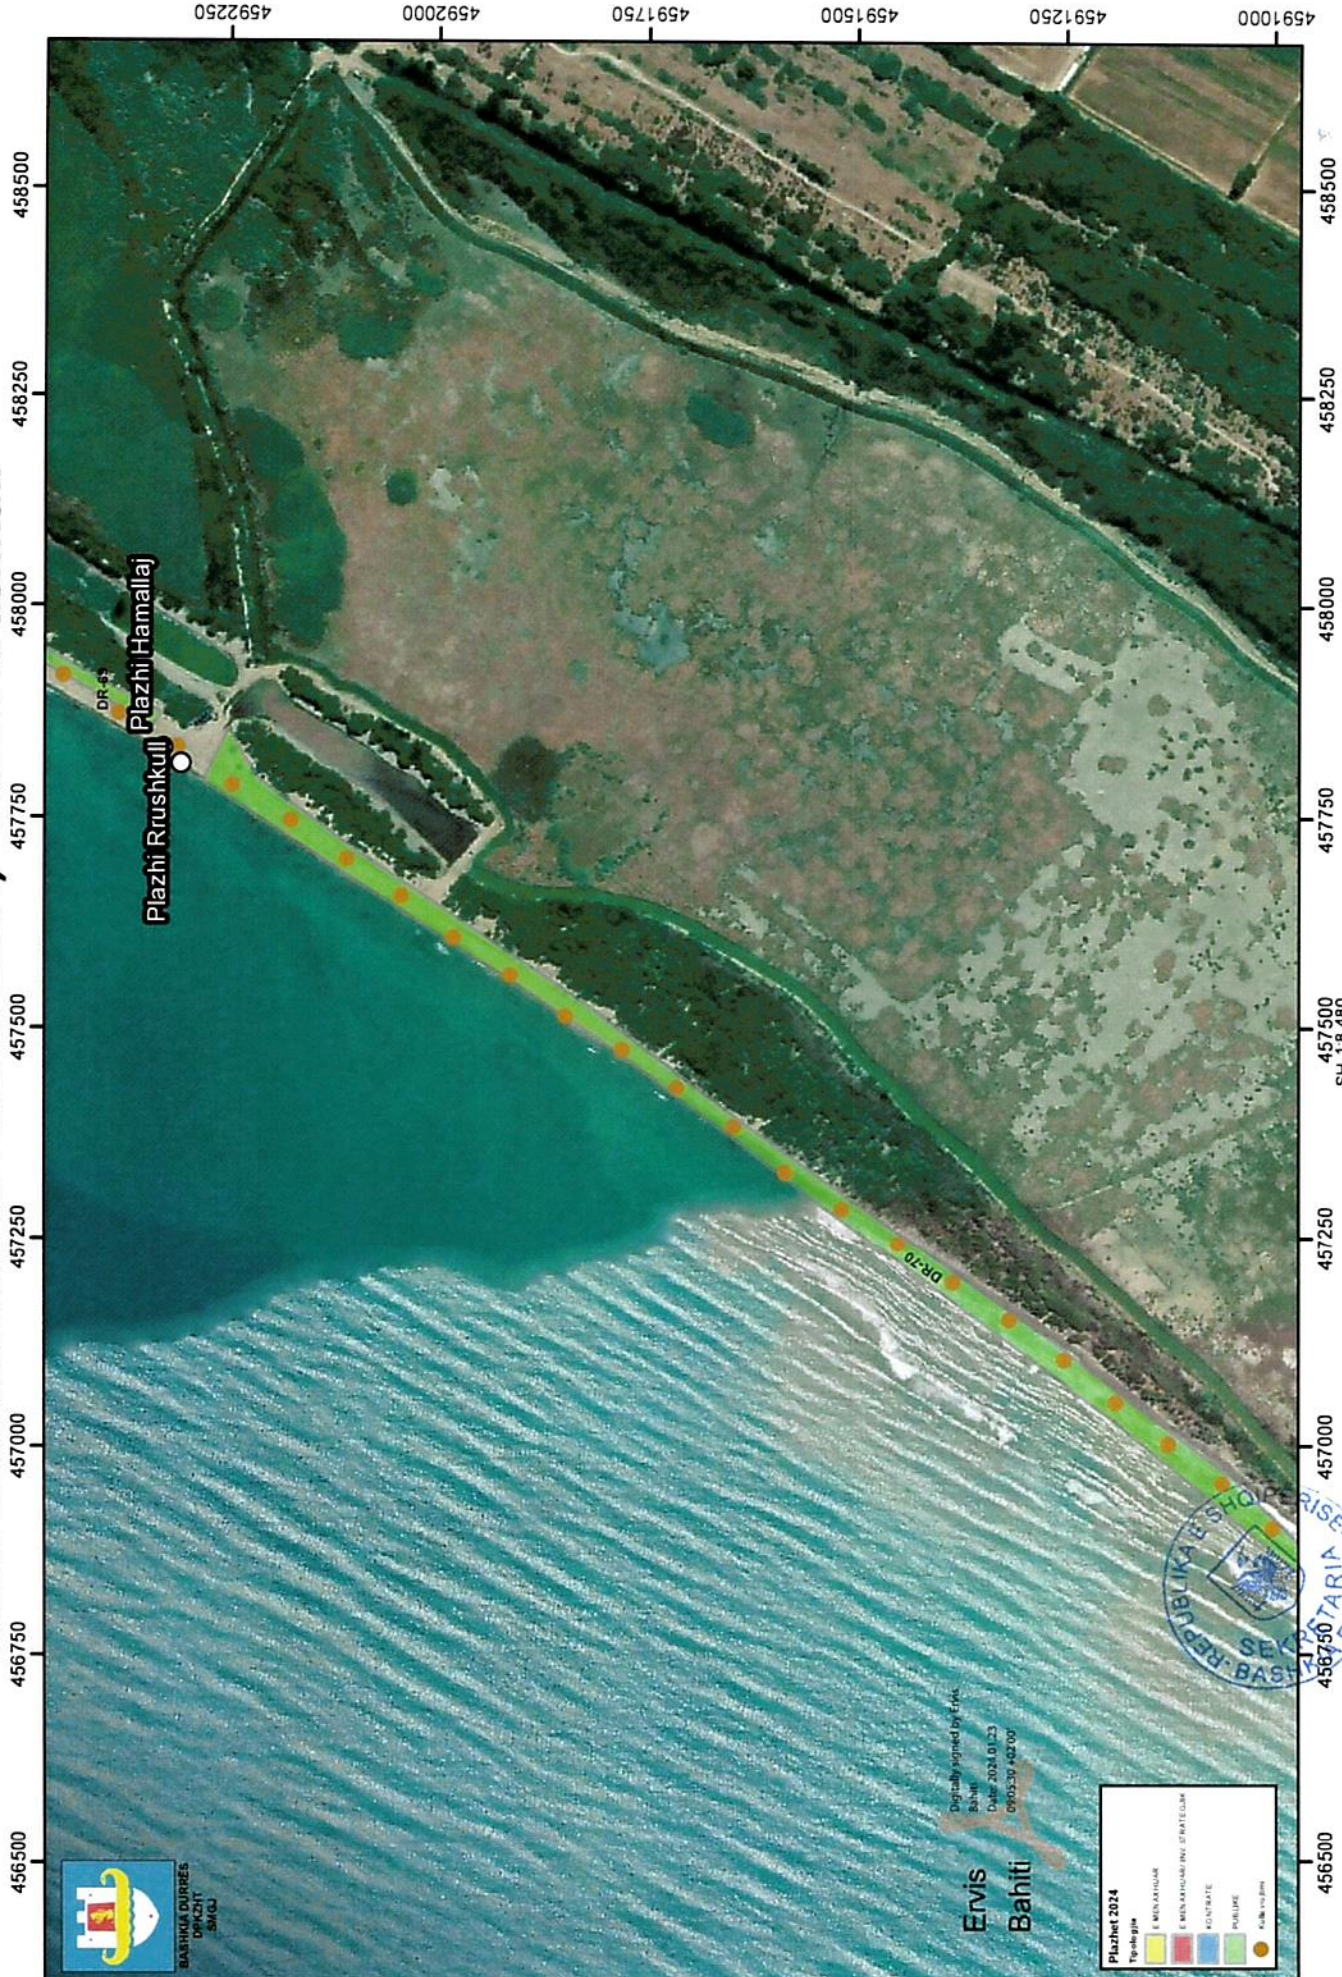

Harta e Stacioneve të Plazhit 2024, "Plazhi Rrushkull"