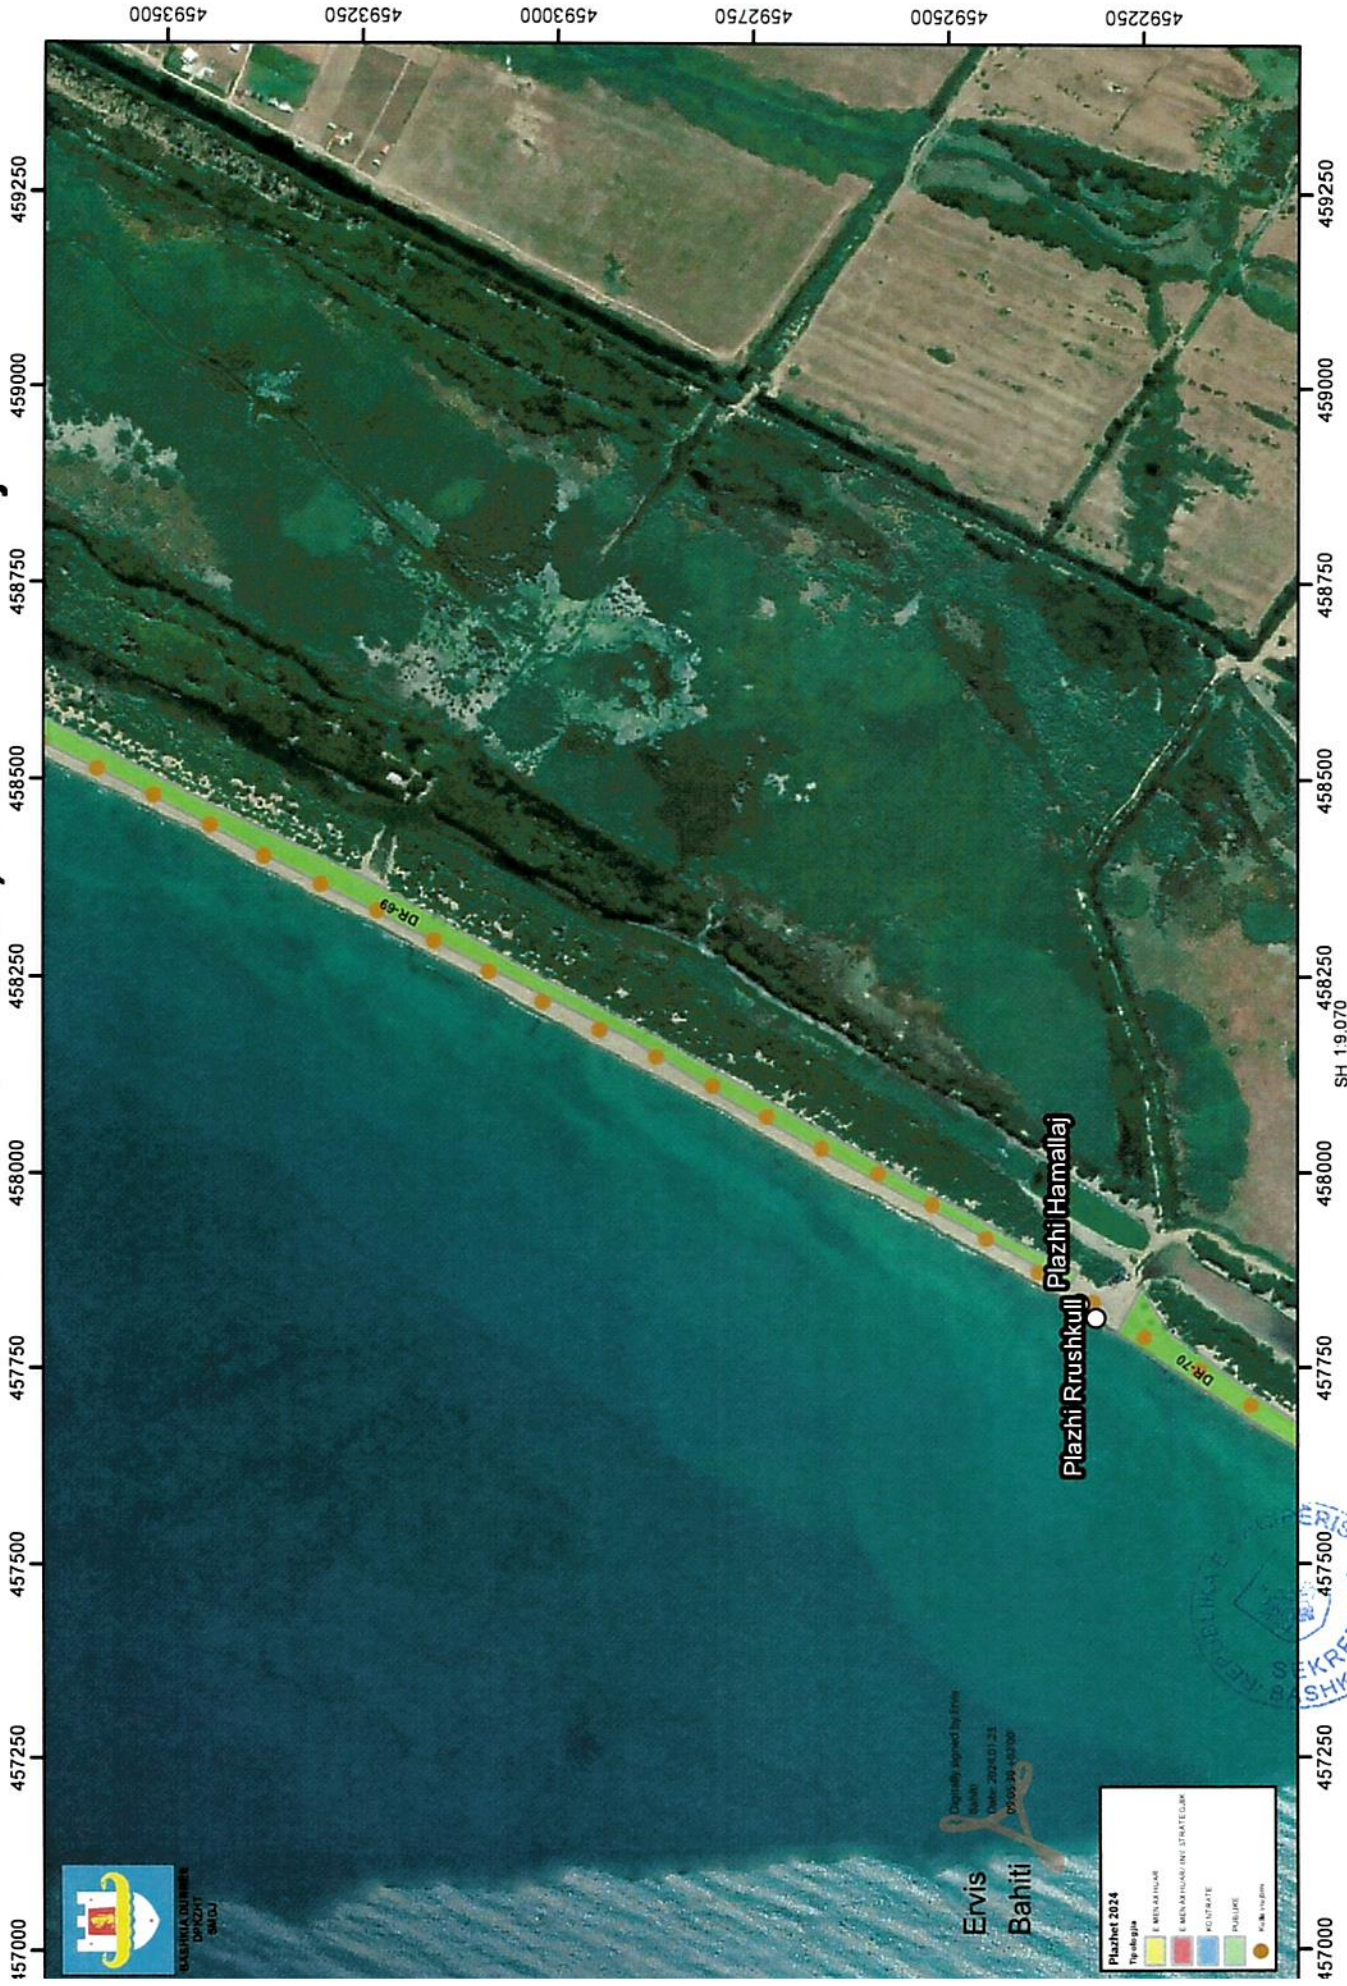

Harta e Stacioneve të Plazhit 2024, "Plazhi Hamallaj"

Digitally signed by Ervis Bahiti
Date: 2024.01.23
09:03:36 +0200

Ervis Bahiti

Plazhet 2024	
Trupëgje	●
E BLENDFILIMIT	■
E MENDIMSHKËRIMIT	■
KULTURE	■
PAZELI	■
Kulmë	●