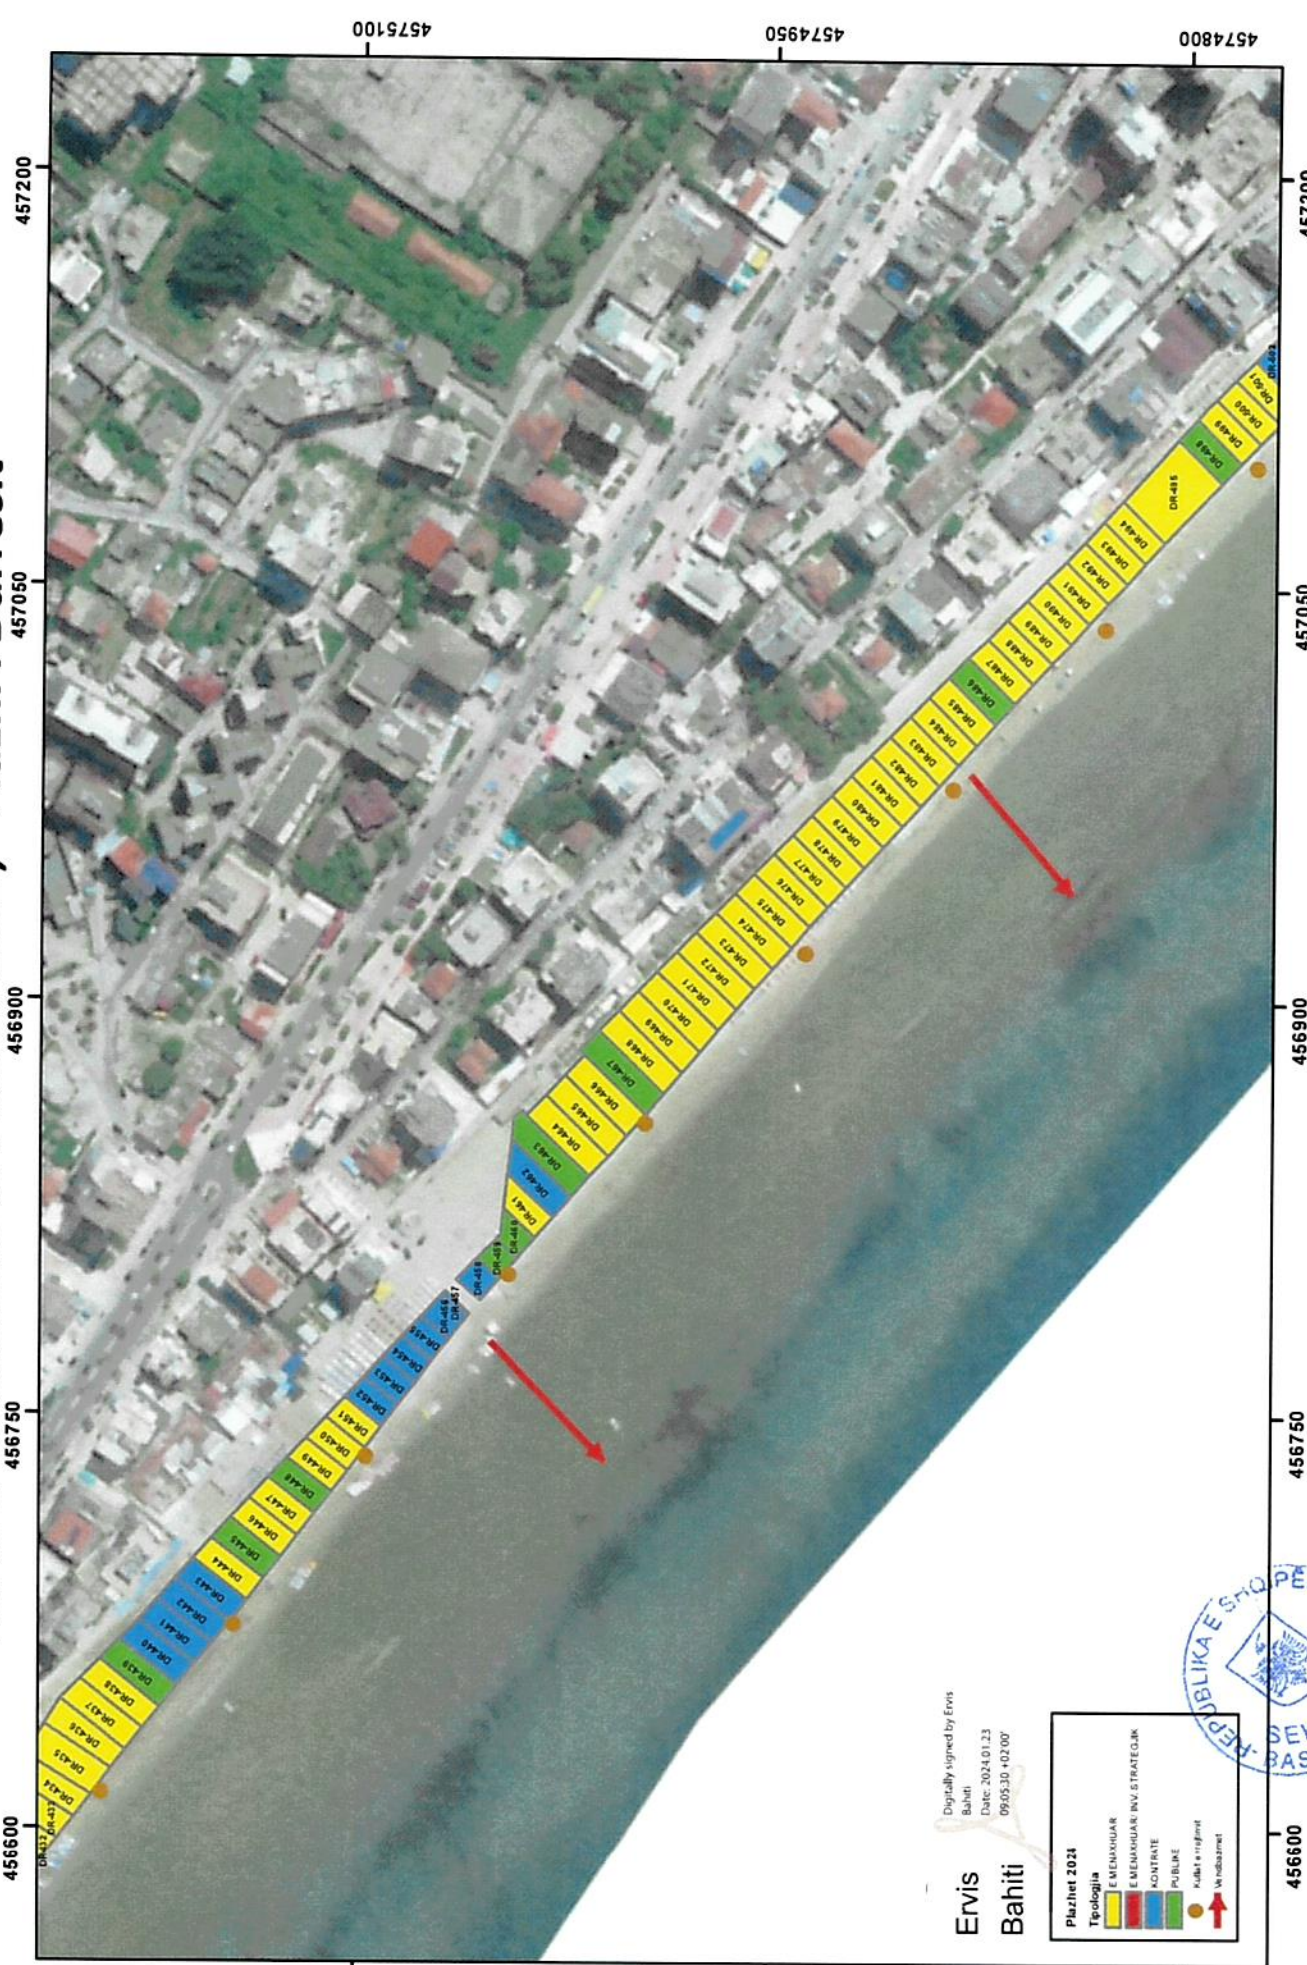

Harta e Stacioneve të Plazhit 2024, "Plazhi i Durrësit"