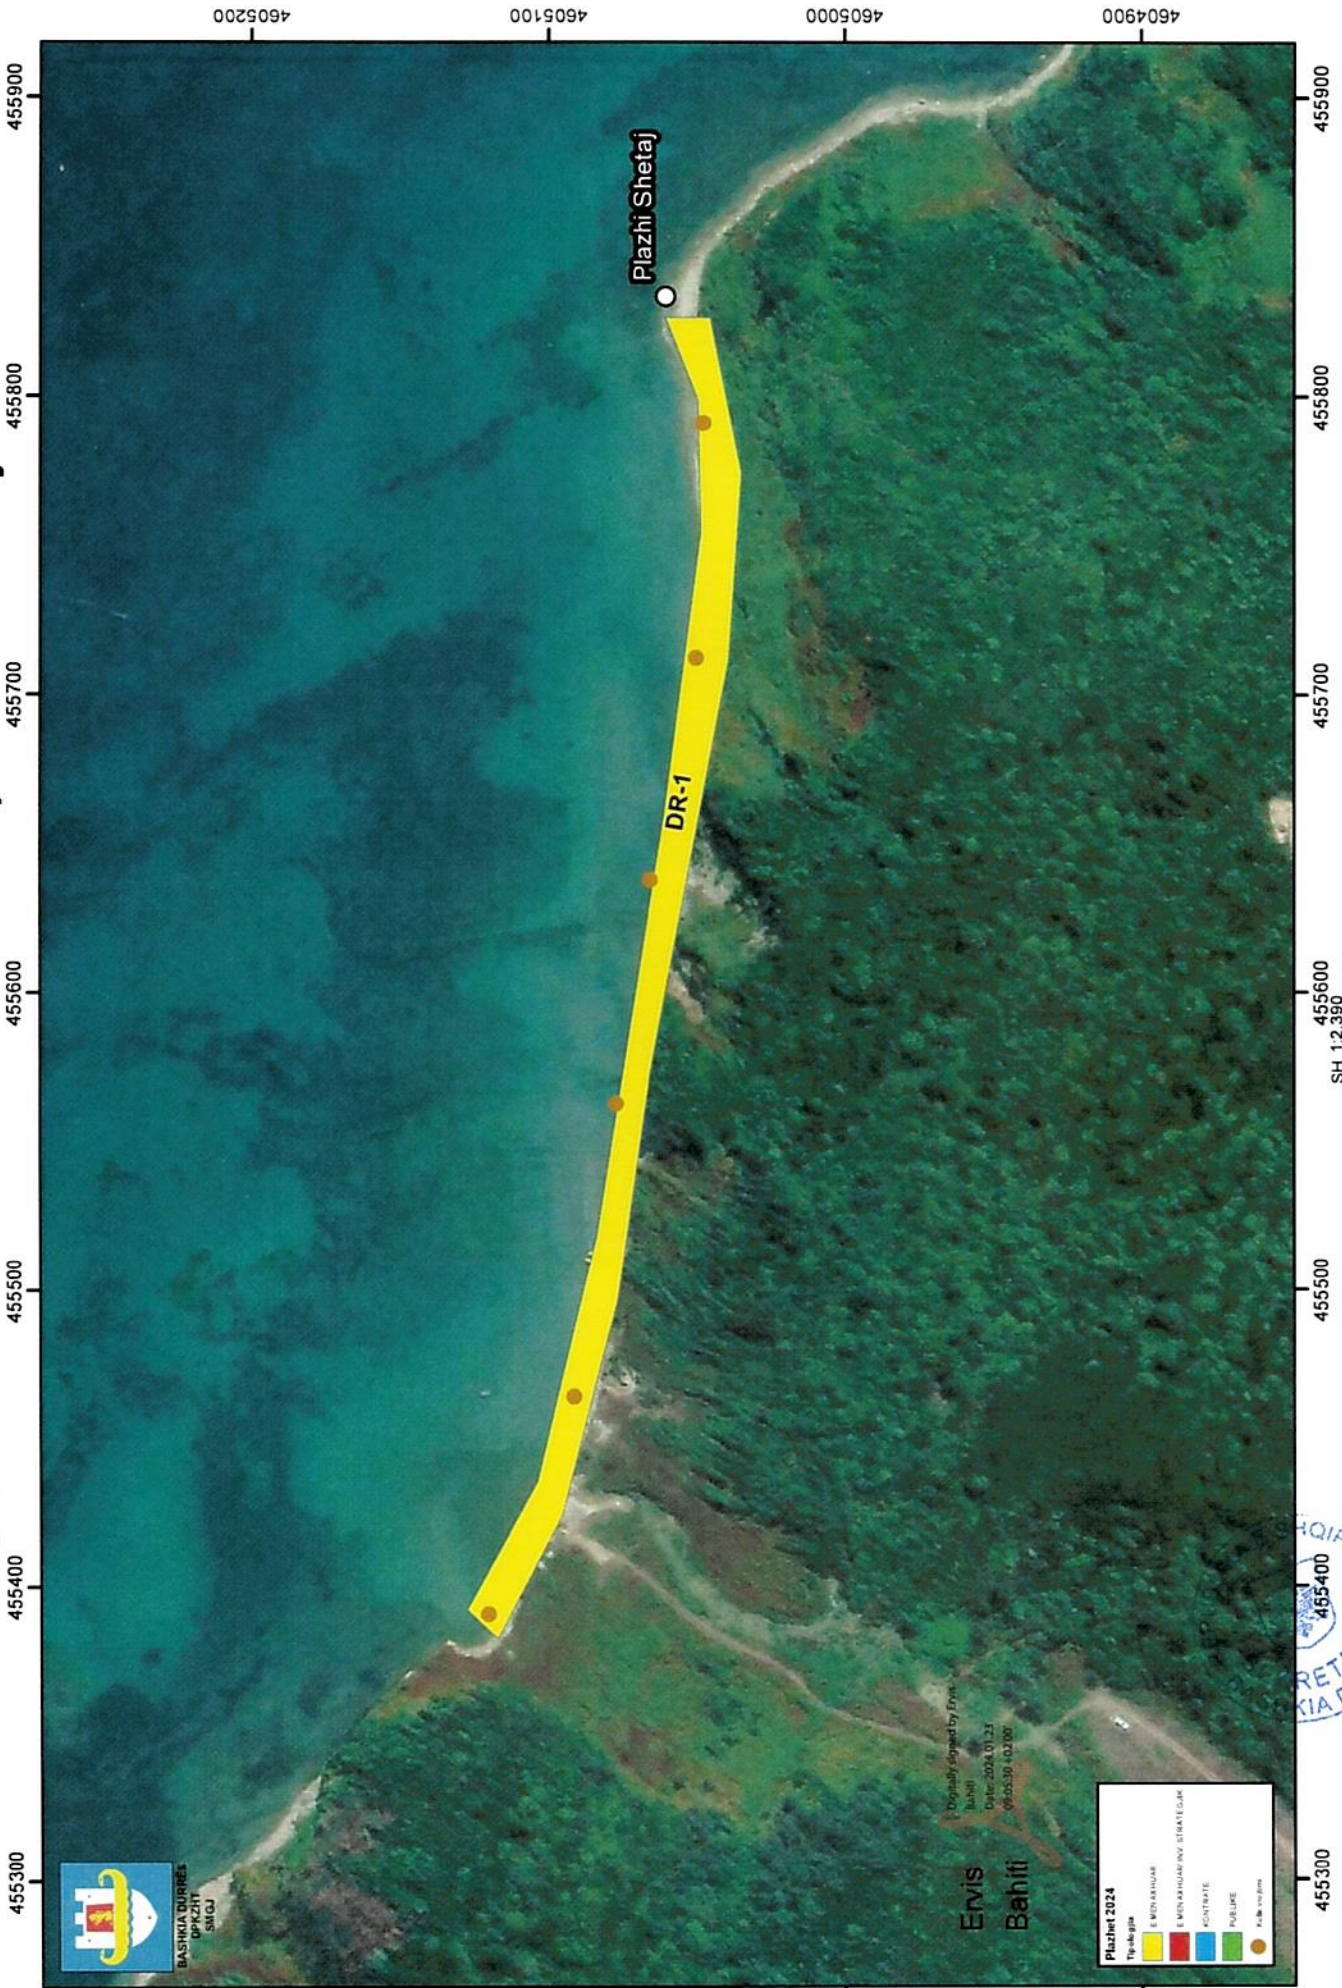

Harta e Stacioneve të Plazhit 2024, "Plazhi Shetaj"

BASHKIA Durrës
DPK-ZHT
SMOU

Digitally signed by Emis Bahiti
Date: 2024.01.21
09:05:30 +0200

Emis Bahiti

Plazhi 2024	
Të shprehur	E MËNËSHIKUAR
E MËNËSHIKUAR	E MËNËSHIKUAR/ STATI QAN
KOSTRUKTIVE	PUBLIKE
PUBLIKE	PUBLIK/TOPIJA

SH 1:2,390
0 10 20 40 m
Projezioni: UTM/ETRS

455300

455400

455500

455600

455700

455800

455900

4605200

4605100

4605000

4604900

455300

455400

455500

455600

455700

455800

455900