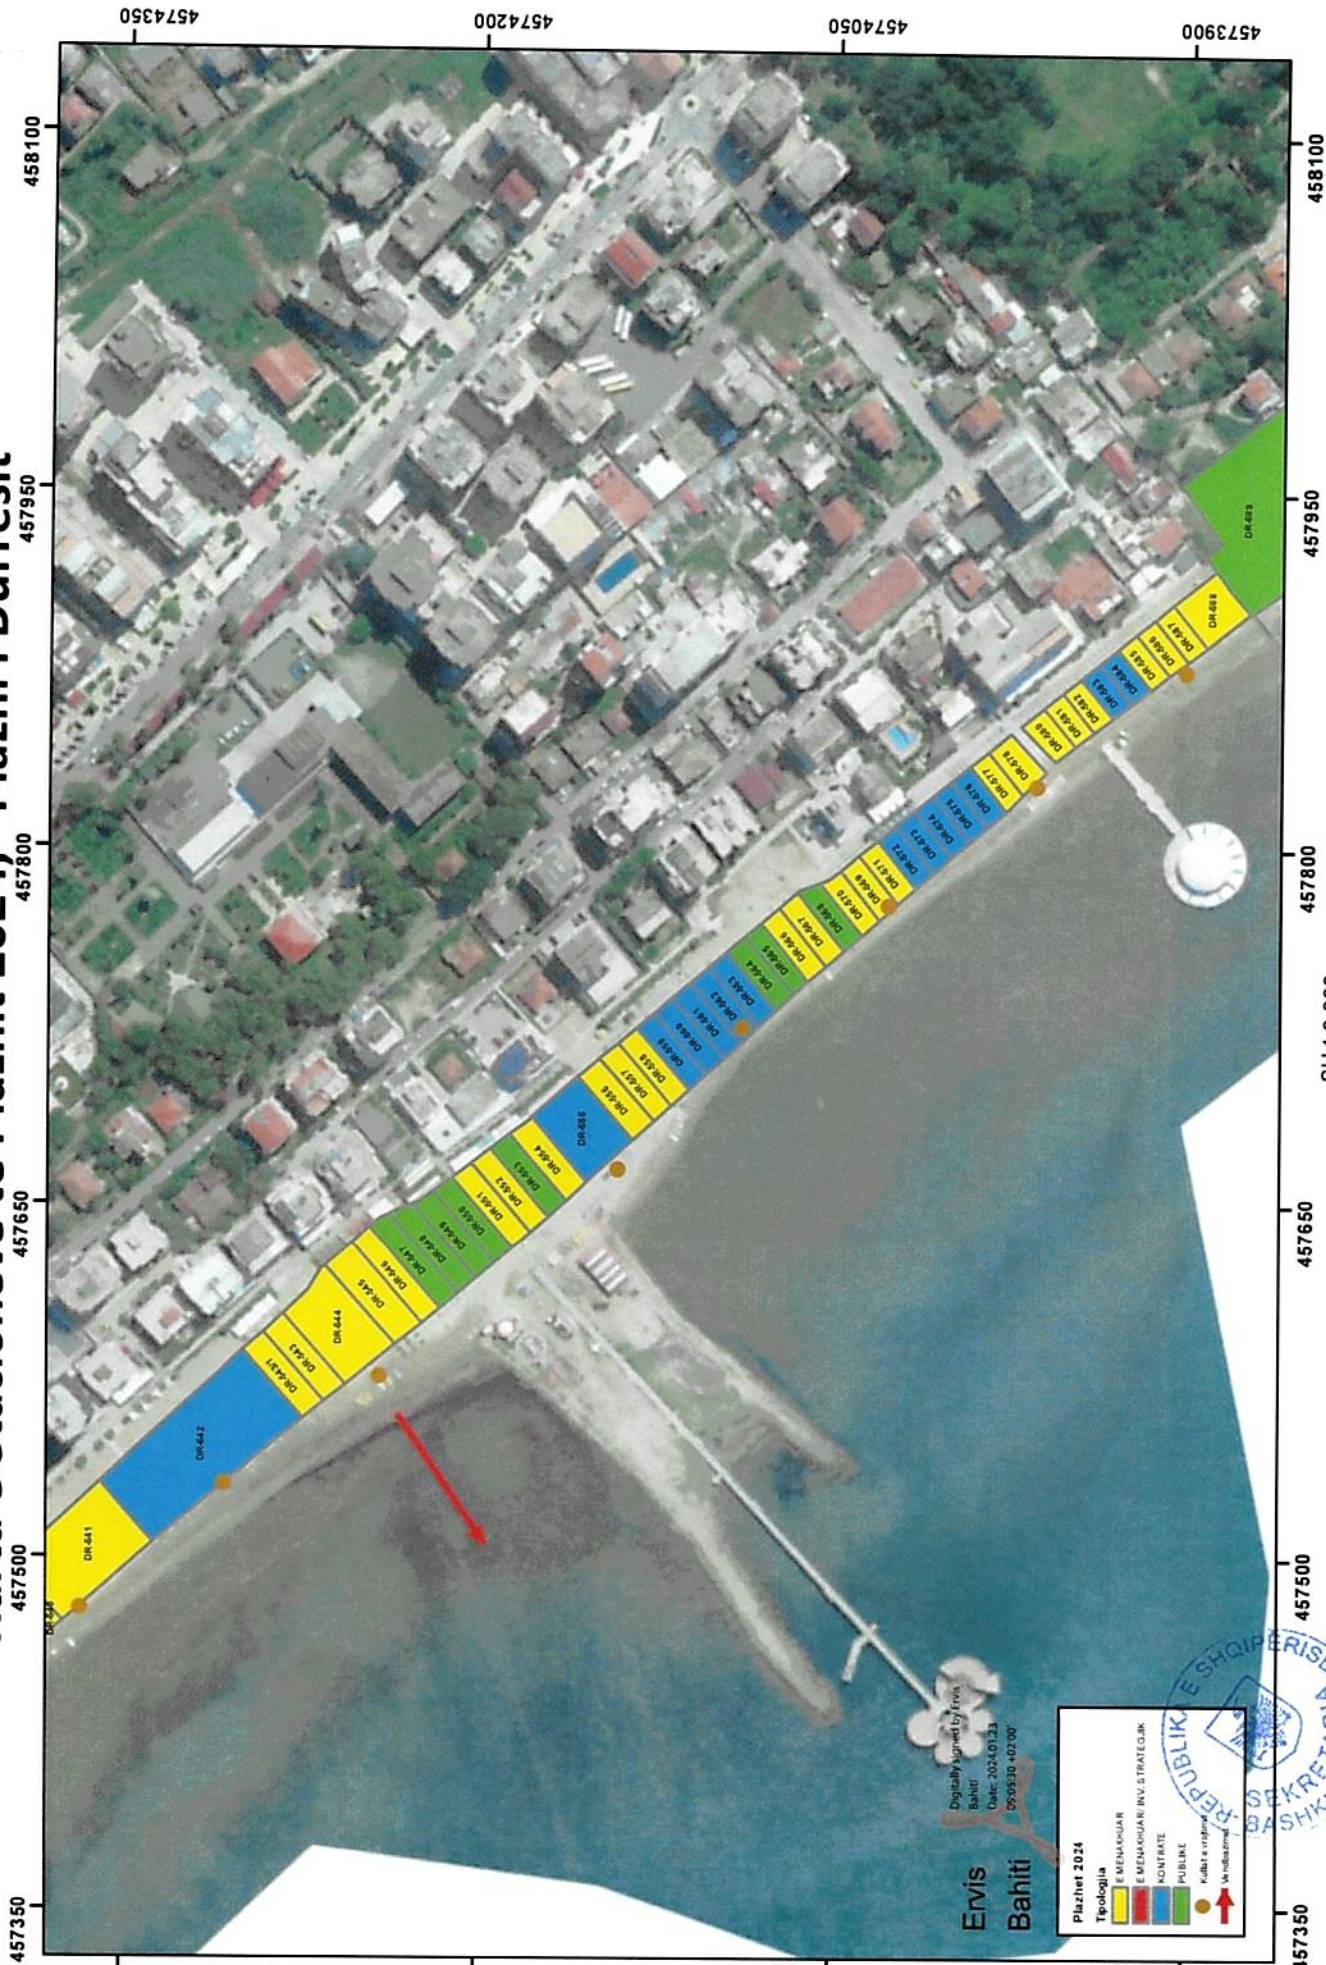

● Kulla e rritshme
➔ Vendbanimet

SH 1:3,000
 0 15 30 60 m
 SHKËMBIA DURRES
 PLOTËSI 1:400,000

Harta e Stacioneve të Plazhit 2024, "Plazhi i Durrësit"

Digitally signed by Ervis Bahiti
Date: 2024.01.23
09:59:30 +02:00