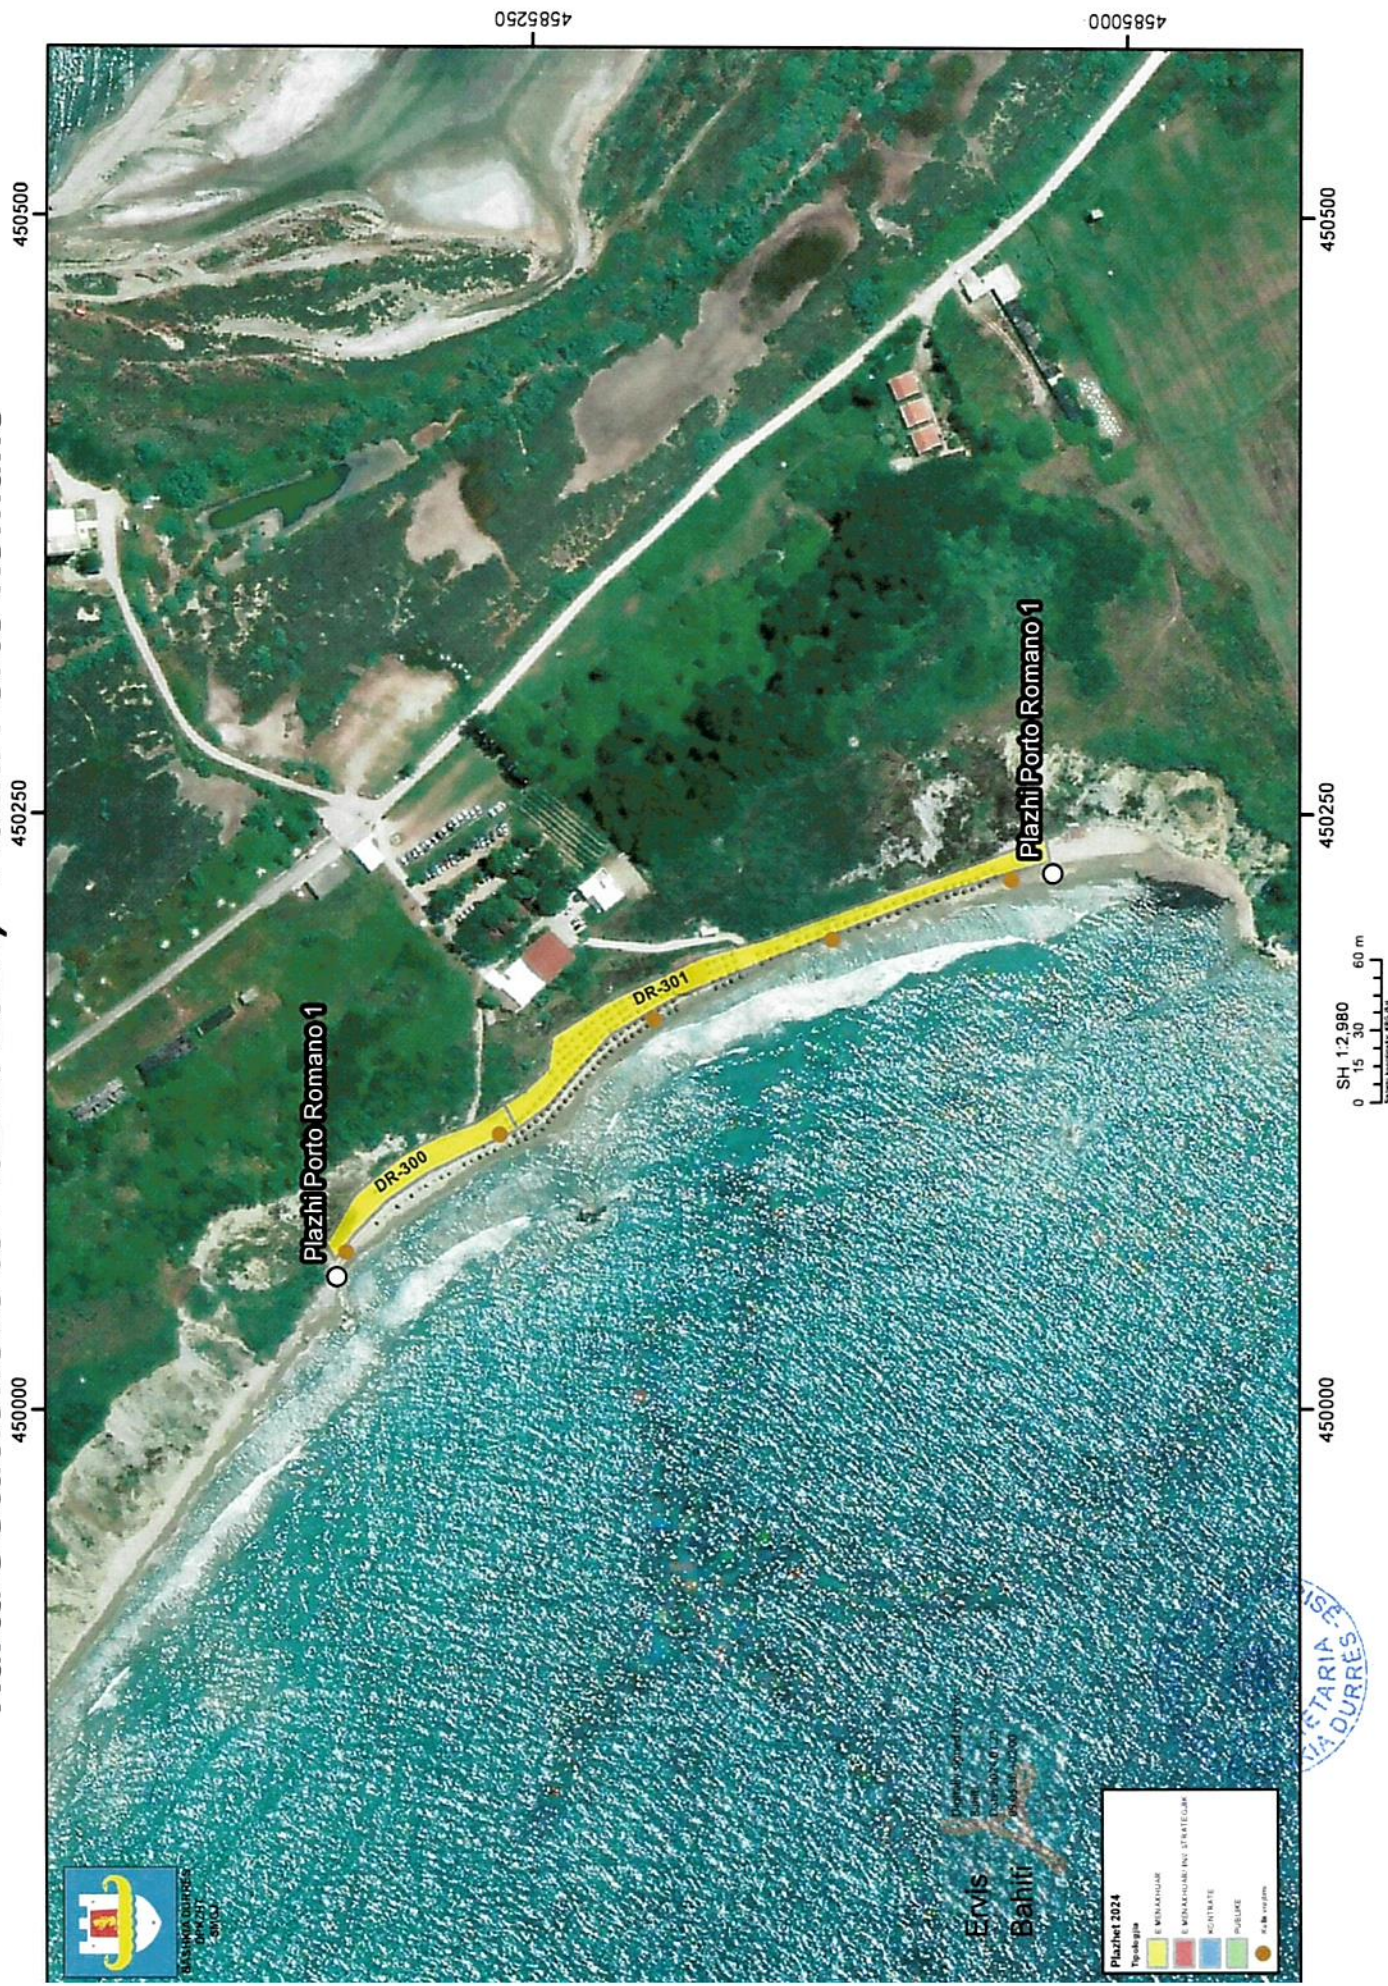

Harta e Stacioneve të Plazhit 2024, "Plazhi Porto Romano"

BAJTIKUA DURRE'S
DR-301
2024

Ervis
Bahir

Plazhi 2024

Tipologji	Simboli
1. MARRAMORAT	[Yellow box]
2. MARRAMORAT	[Red box]
3. MARRAMORAT	[Blue box]
4. MARRAMORAT	[Green box]
5. MARRAMORAT	[Orange box]