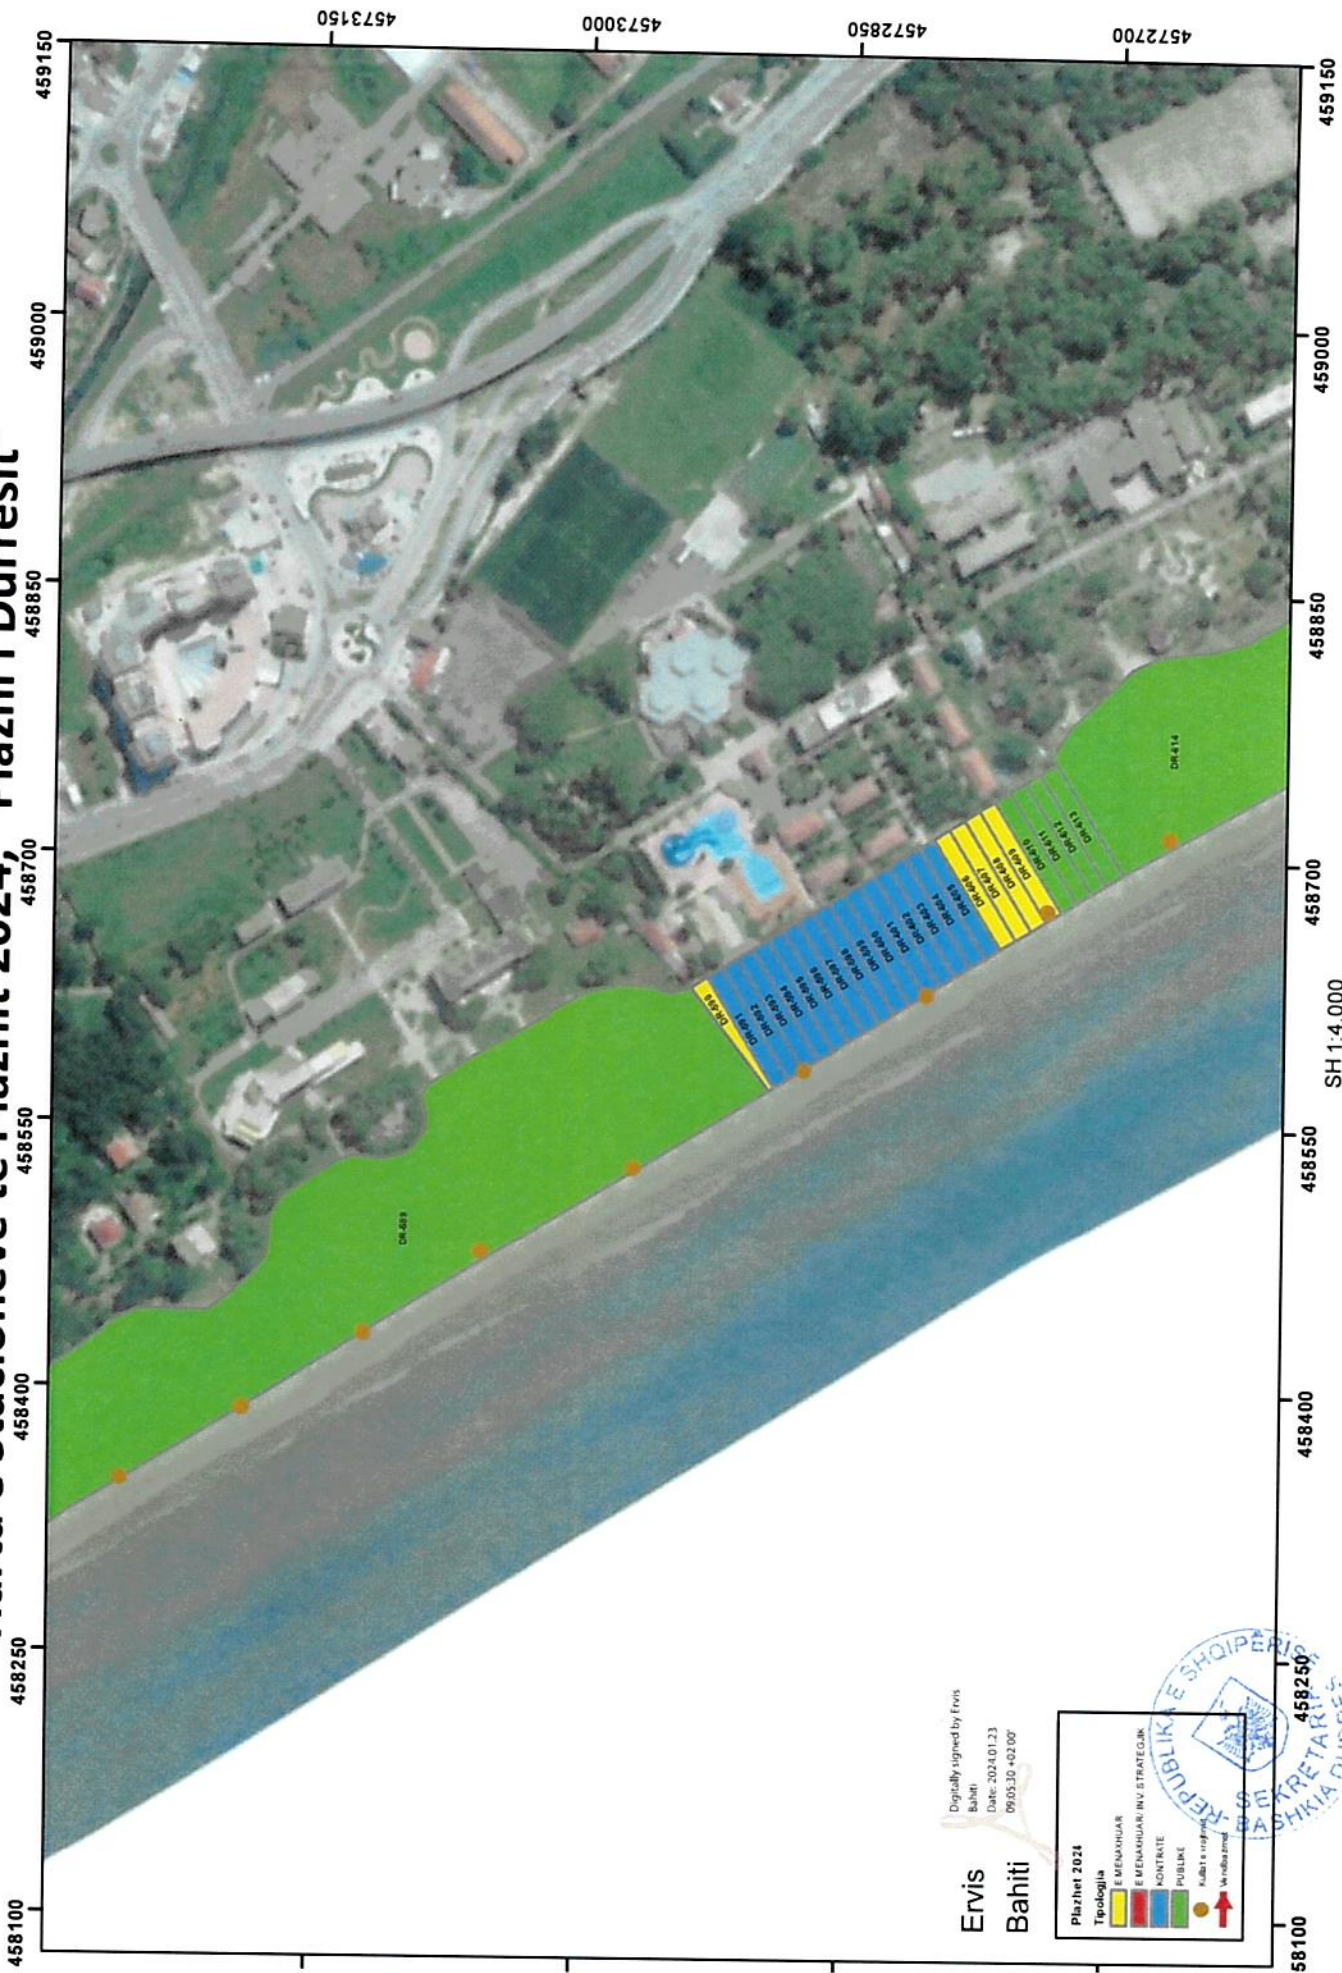

Harta e Stacioneve të Plazhit 2024, "Plazhi i Durrësit"

Ervis Bahiti
Digitally signed by Ervis Bahiti
Date: 2024.01.23 09:05:30 +02:00'

Plazhet 2024

Tipologjia

■	E MENAHUAR
■	E MENAHUAR INV STRATEGJIK
■	KONTAKTE
■	PUBLIKE
●	Kubiti i riqendësues
↑	Ne rreth zonës

58100