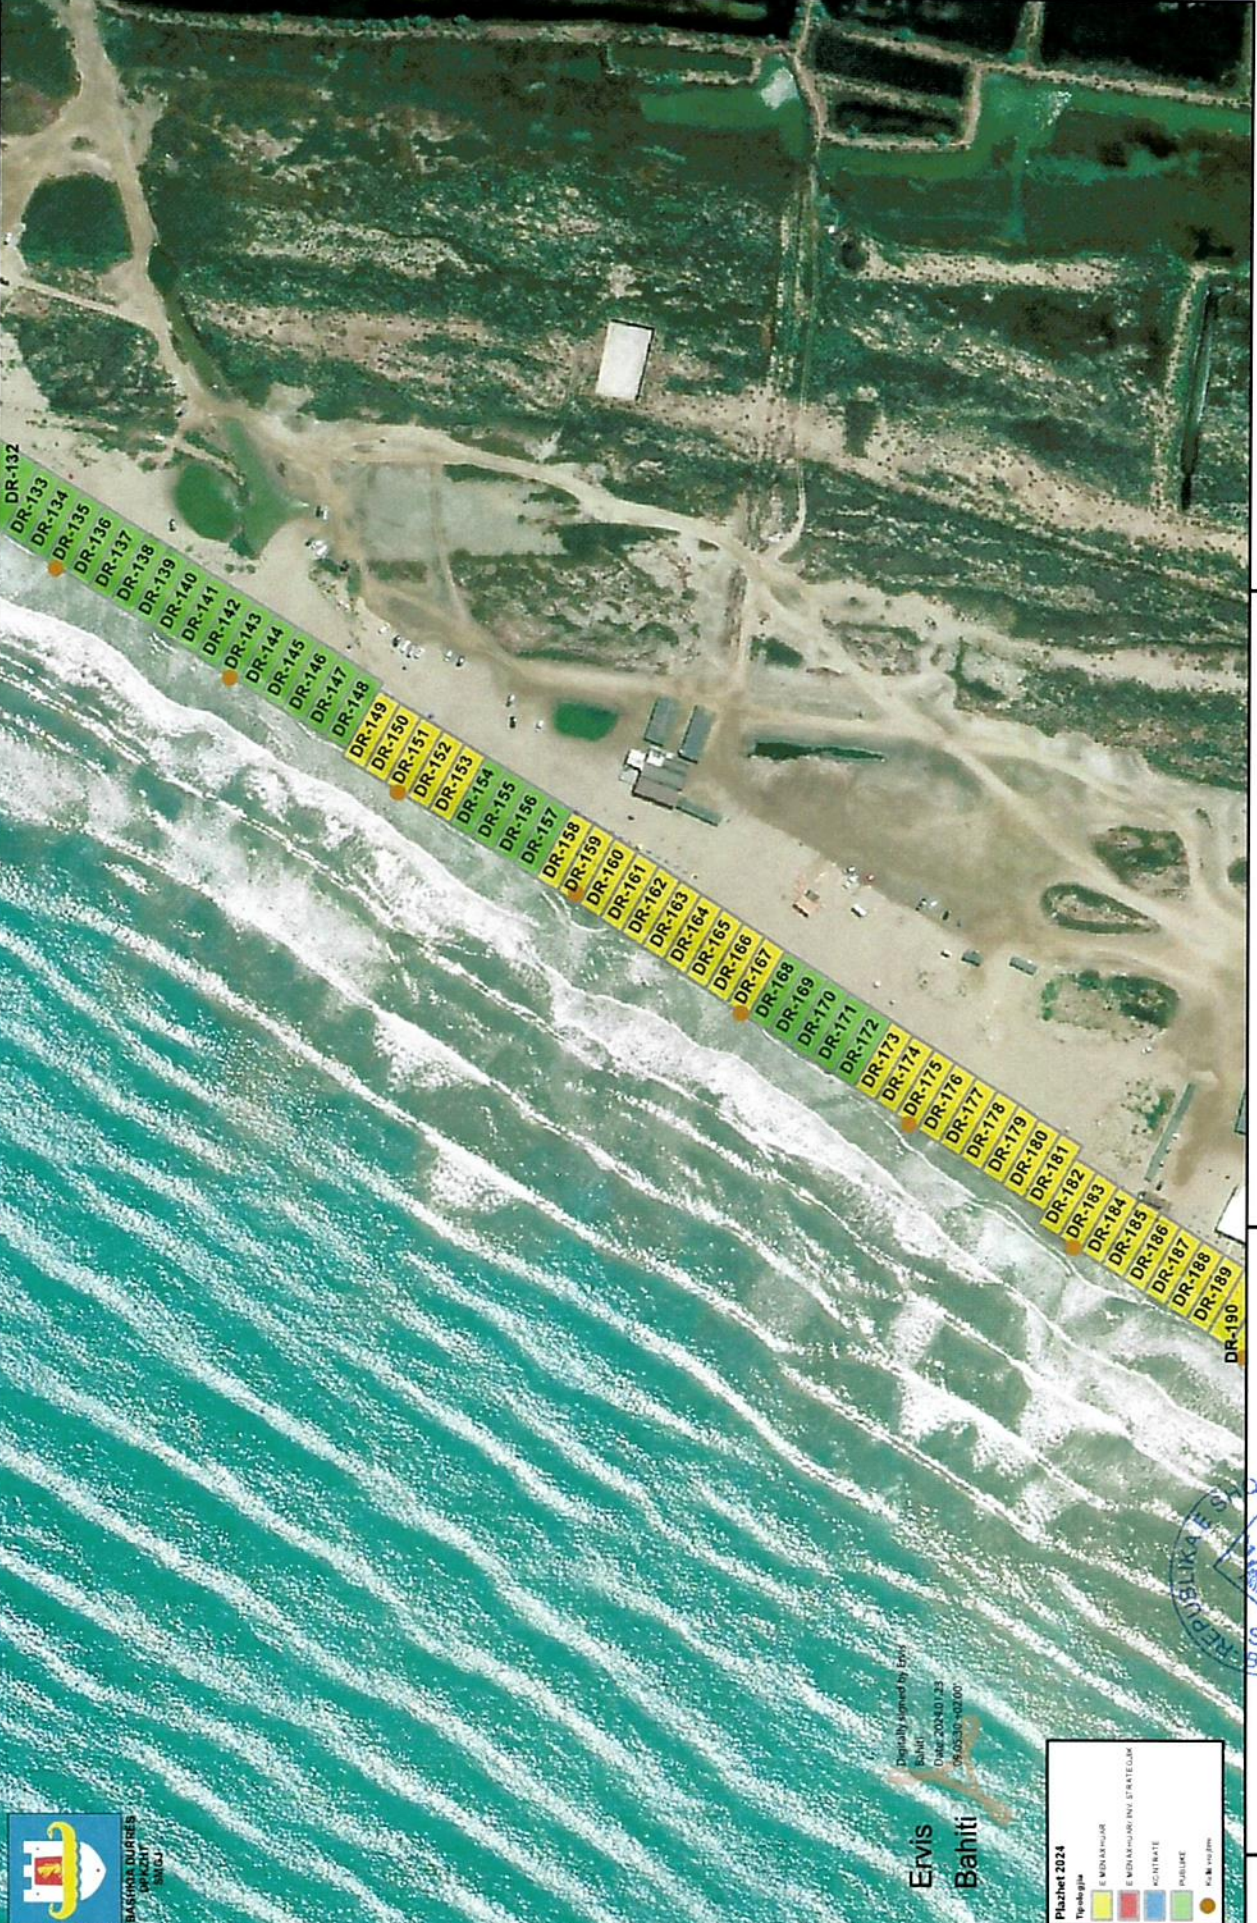

Harta e Stacioneve të Plazhit 2024, "Plazhi i Katundit të Ri"

453250

453500

453750

4587500

4587250

453250

453500

453750

Ervis Bahiti
Digitally signed by Ervis Bahiti
Date: 2024.07.23
09:03:30 +02:00

Plazhi 2024

Tipologjia	Ngjyra
E MENDIMSHUR	Yellow
E MENDIMSHUR NË SHPËRIM	Red
KËNDËRTE	Blue
PUBLIKE	Green
KËNDËRTE	Orange

K.C. Nr. 100/2024