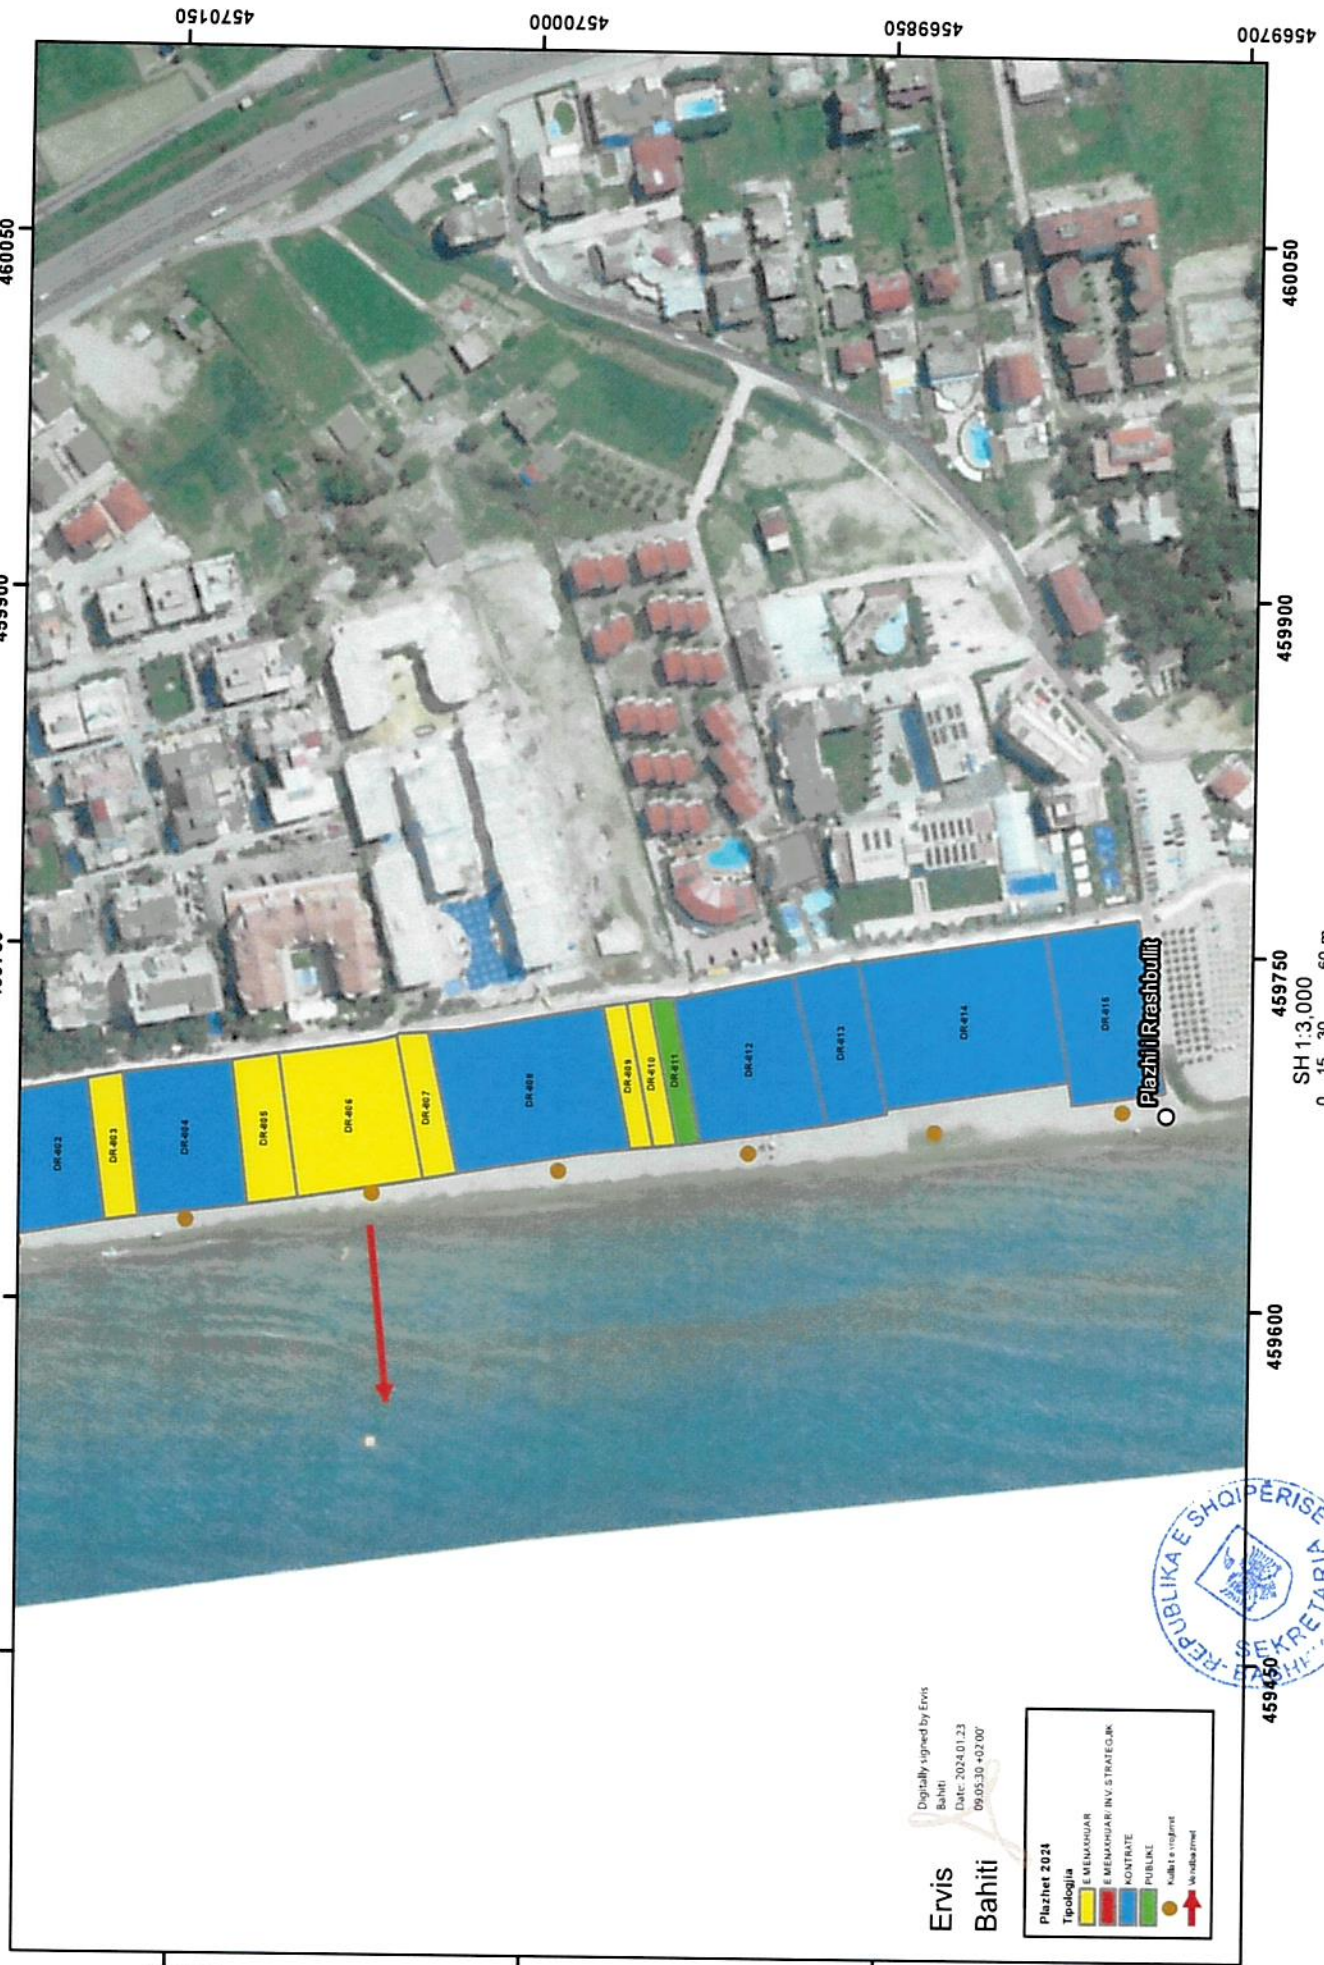

Harta e Stacioneve të Plazhit 2024, "Plazhi i Rrashbullit"

459450 459600 459750 459900 460050
4570150 4570000 4569850 4569700

Ervis Bahiti
Digitally signed by Ervis Bahiti
Date: 2024.01.23 09:05:30 +0200'

Plazhet 2024	
Tipologjia	Color
E MENAXHUAR	Yellow
E MENAXHUAR INV. STRATEGJIK	Blue
KONTAKTE	Red
PUBLIKE	Green
Kullë e vizitimit	Orange dot
Washdritjet	Red arrow

SH 1:3.000
0 15 30 60 m
ENKURIM I TURIZMIT
PROGRAMI "RRASHBULLI"