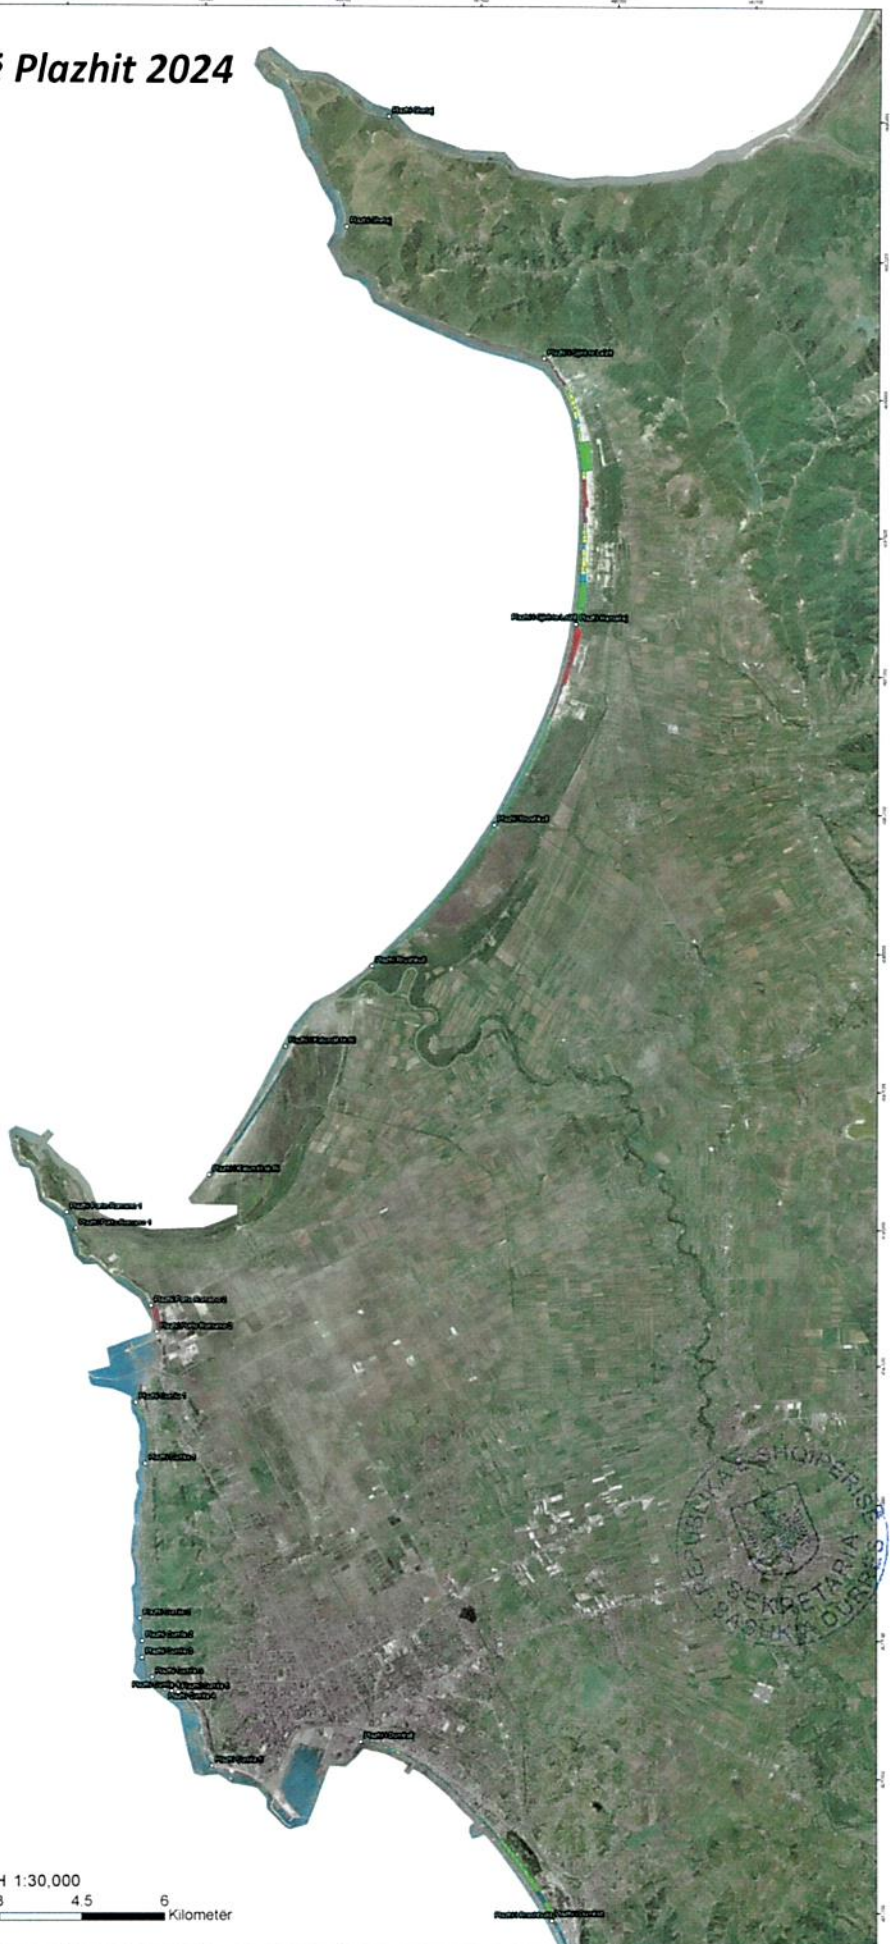

KRYETAR I KËSHILLIT BASHKIAK

Ani Dyrmishi

U shpall sot me datë 07.02.2024

BASHKIA DURRES
DPKZHT
SMGJ

Harta e Stacioneve të Plazhit 2024

Plazhet 2024	
Tipologjia	
	E MENADHURIM
	E MENADHURIM NIV STRATEGJIK
	KONTAKTE
	PUBLIKE