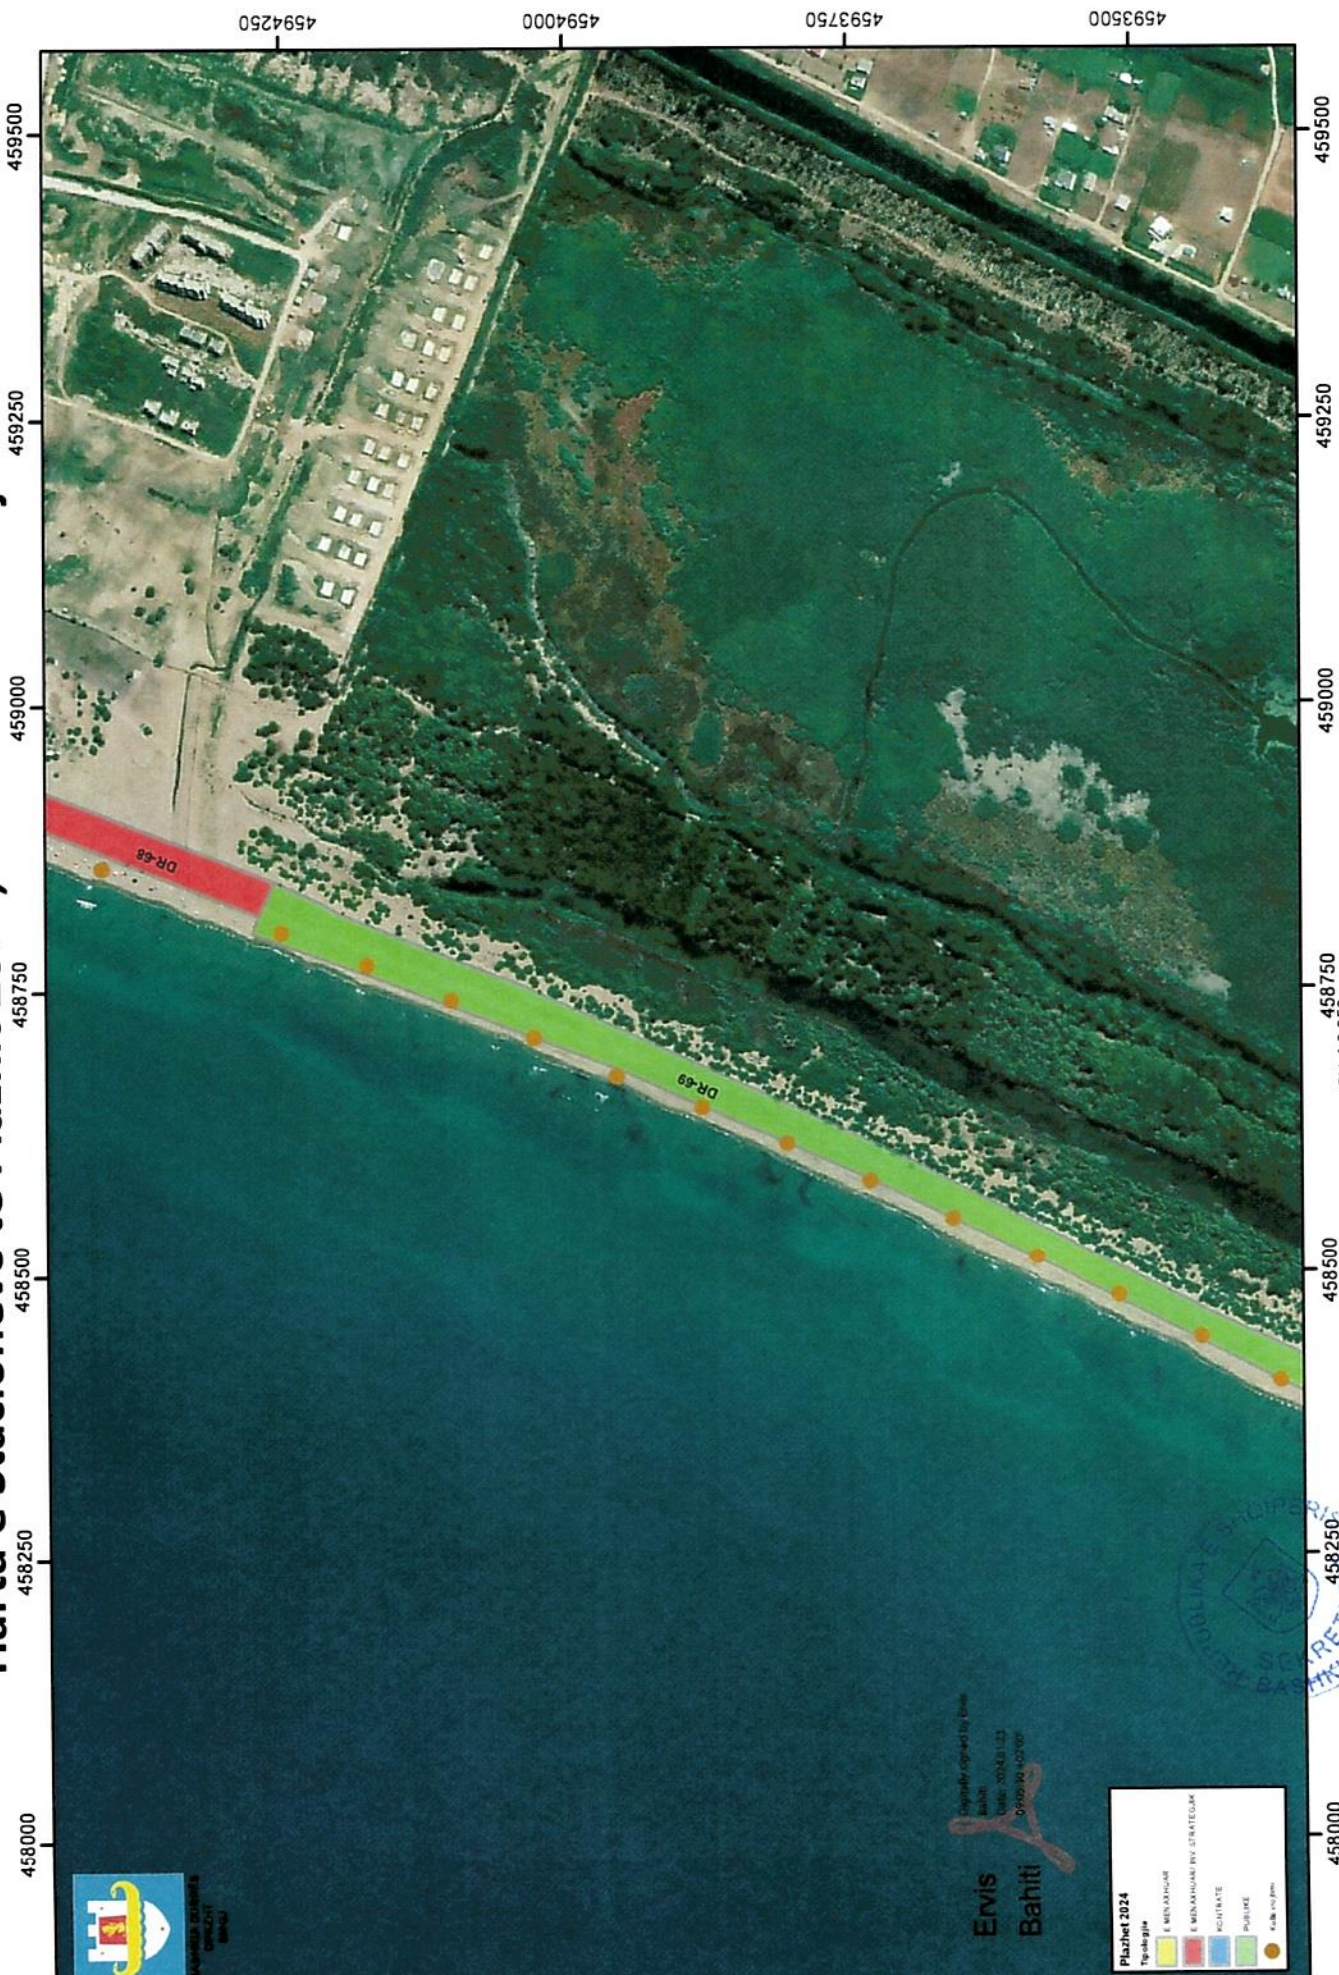

Plazhi Hamallaj

Plazhi i Gjirit të Lalzit

458250 458500 458750 459000 459250 459500 459750 460000 460250 460500

458250 458500 458750 459000 459250 459500 459750 460000 460250 460500

QEVERIA E Durrës

Harta e Stacioneve të Plazhit 2024, "Plazhi Hamallaj"