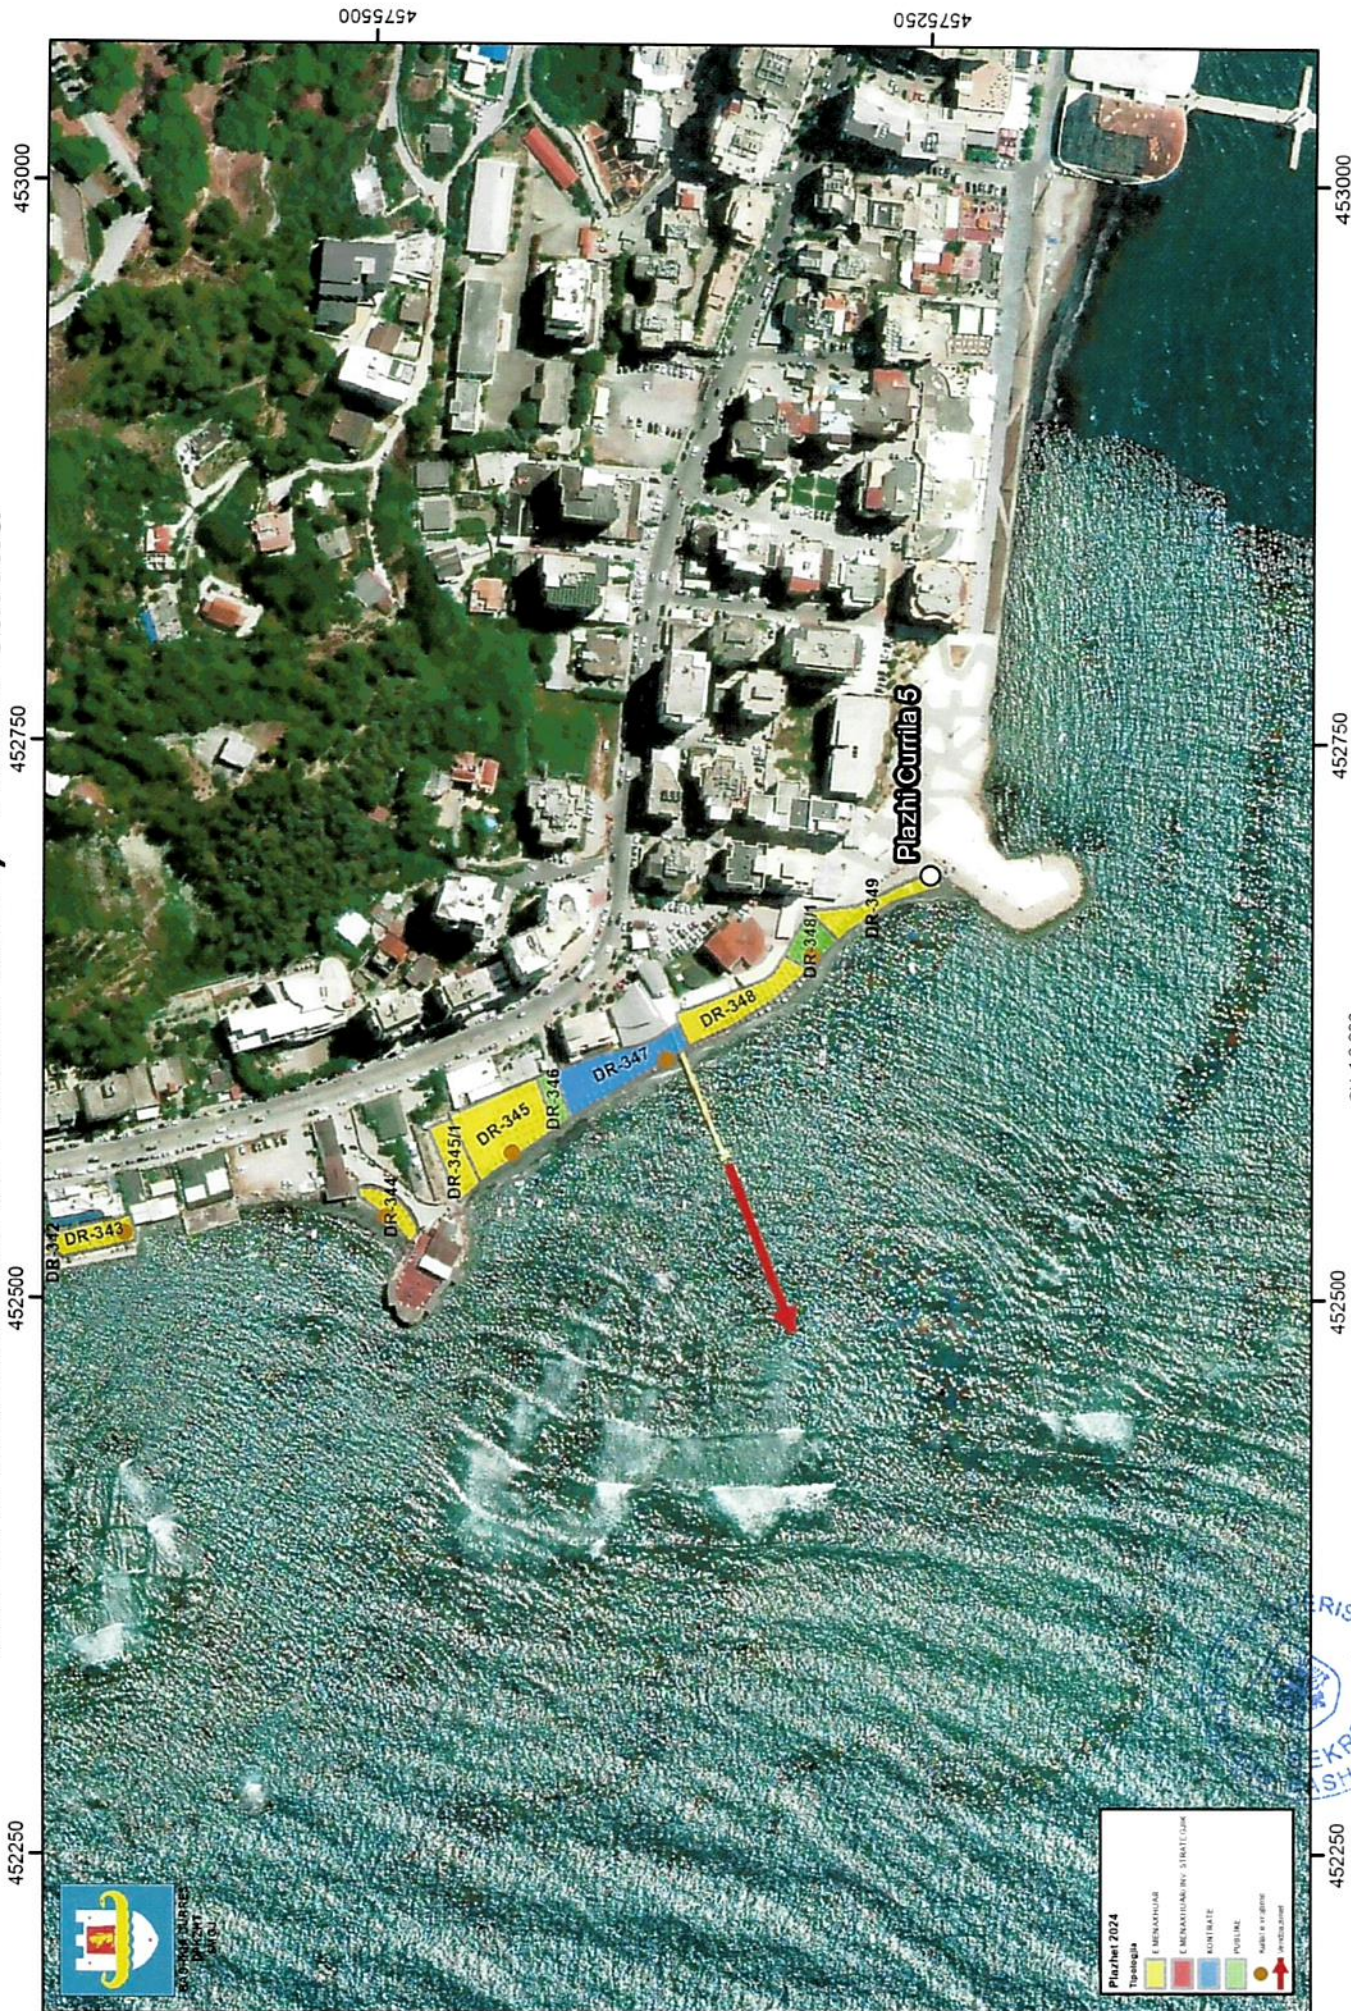

Harta e Stacioneve të Plazhit 2024, "Plazhi Currila"