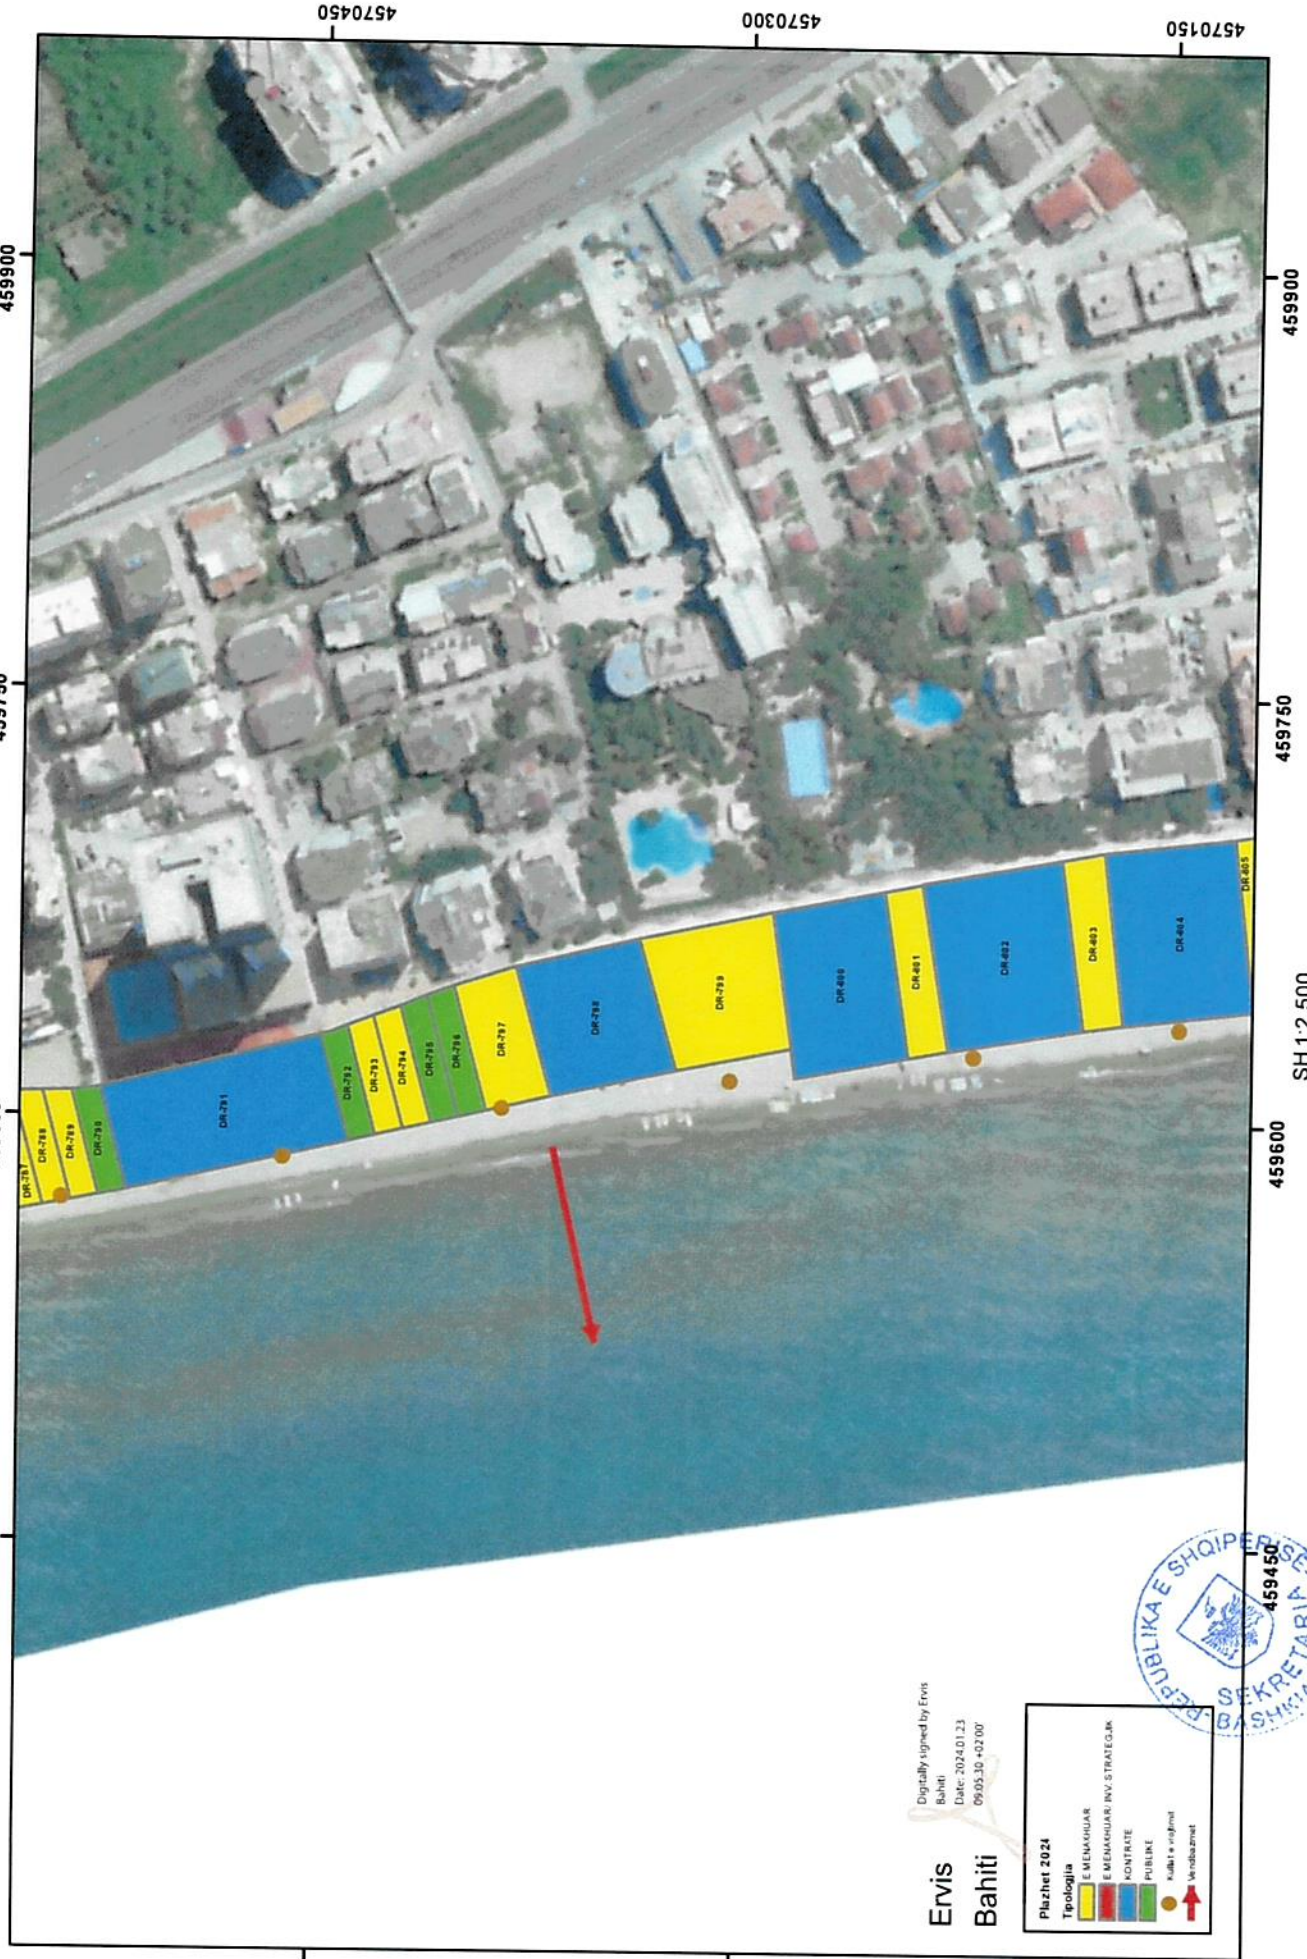

Harta e Stacioneve të Plazhit 2024, "Plazhi i Rrashbullit"

Ervis Bahiti
Digitally signed by Ervis Bahiti
Date: 2024.01.23
09:05:30 +02'00'

Plazhet 2024	
Tipologjia	Color
E MENAGUAR	Yellow
E MENAGUAR INV. STRATEGJIK	Blue
KONTAKTE	Red
PUBLIKE	Green
Kullat e veshimit	Orange
Verifikimet	Red Arrow