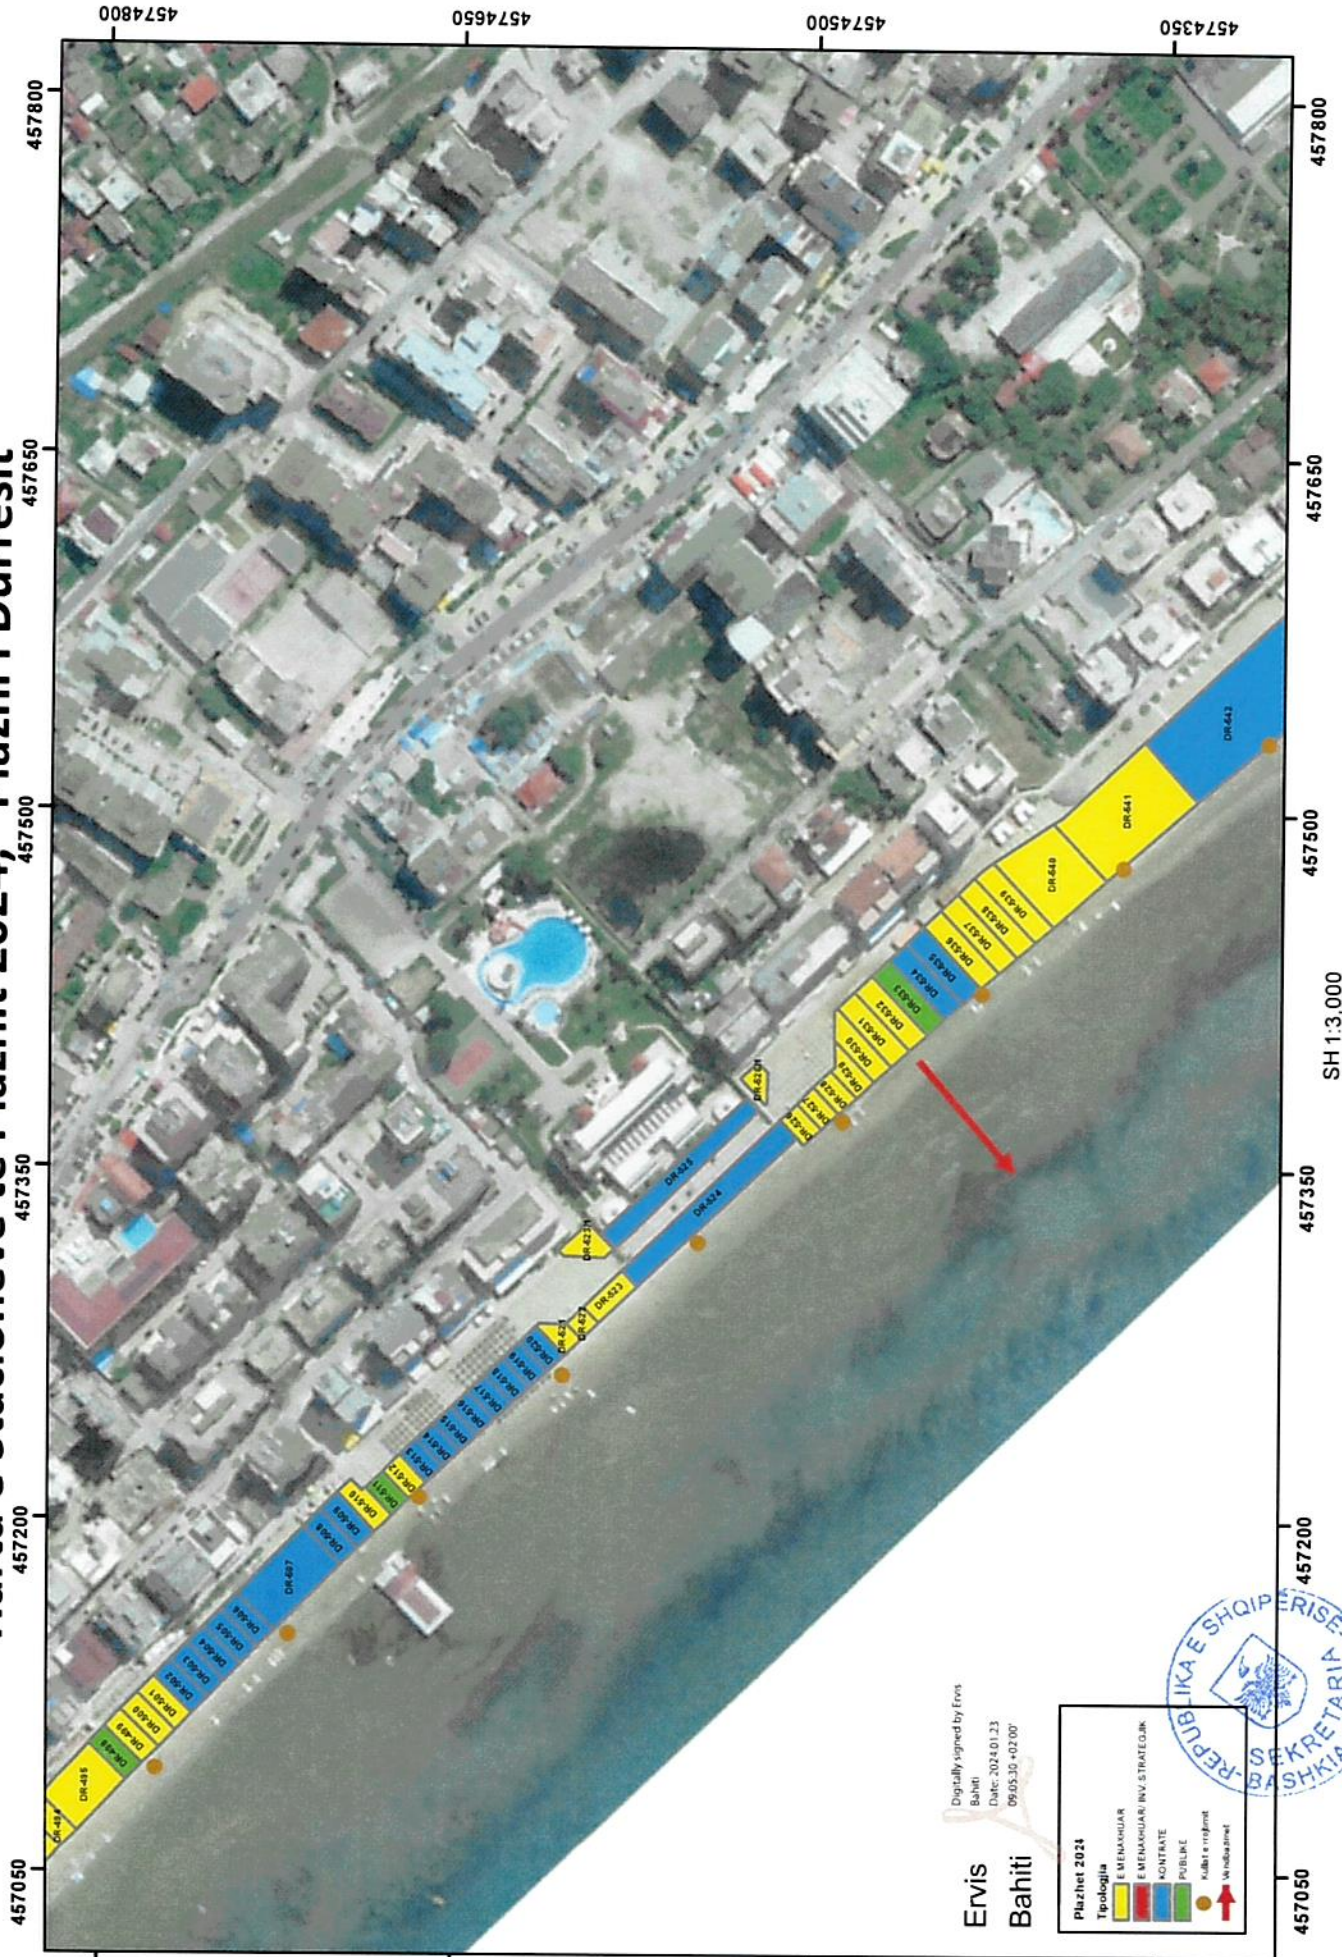

Harta e Stacioneve të Plazhit 2024, "Plazhi i Durrësit"

Ervis Bahiti
Digitally signed by Ervis Bahiti
Date: 2024.01.23 09:05:30 +02'00'

Plazhet 2024

Tipologjia	Color
E MENAXHIAR	Yellow
E MENAXHIAR/INJ-STRATEGJIK	Blue
KONTAKTE	Green
PUBLIKE	Red

● Kulla e rritshme
➔ Vendbanimet