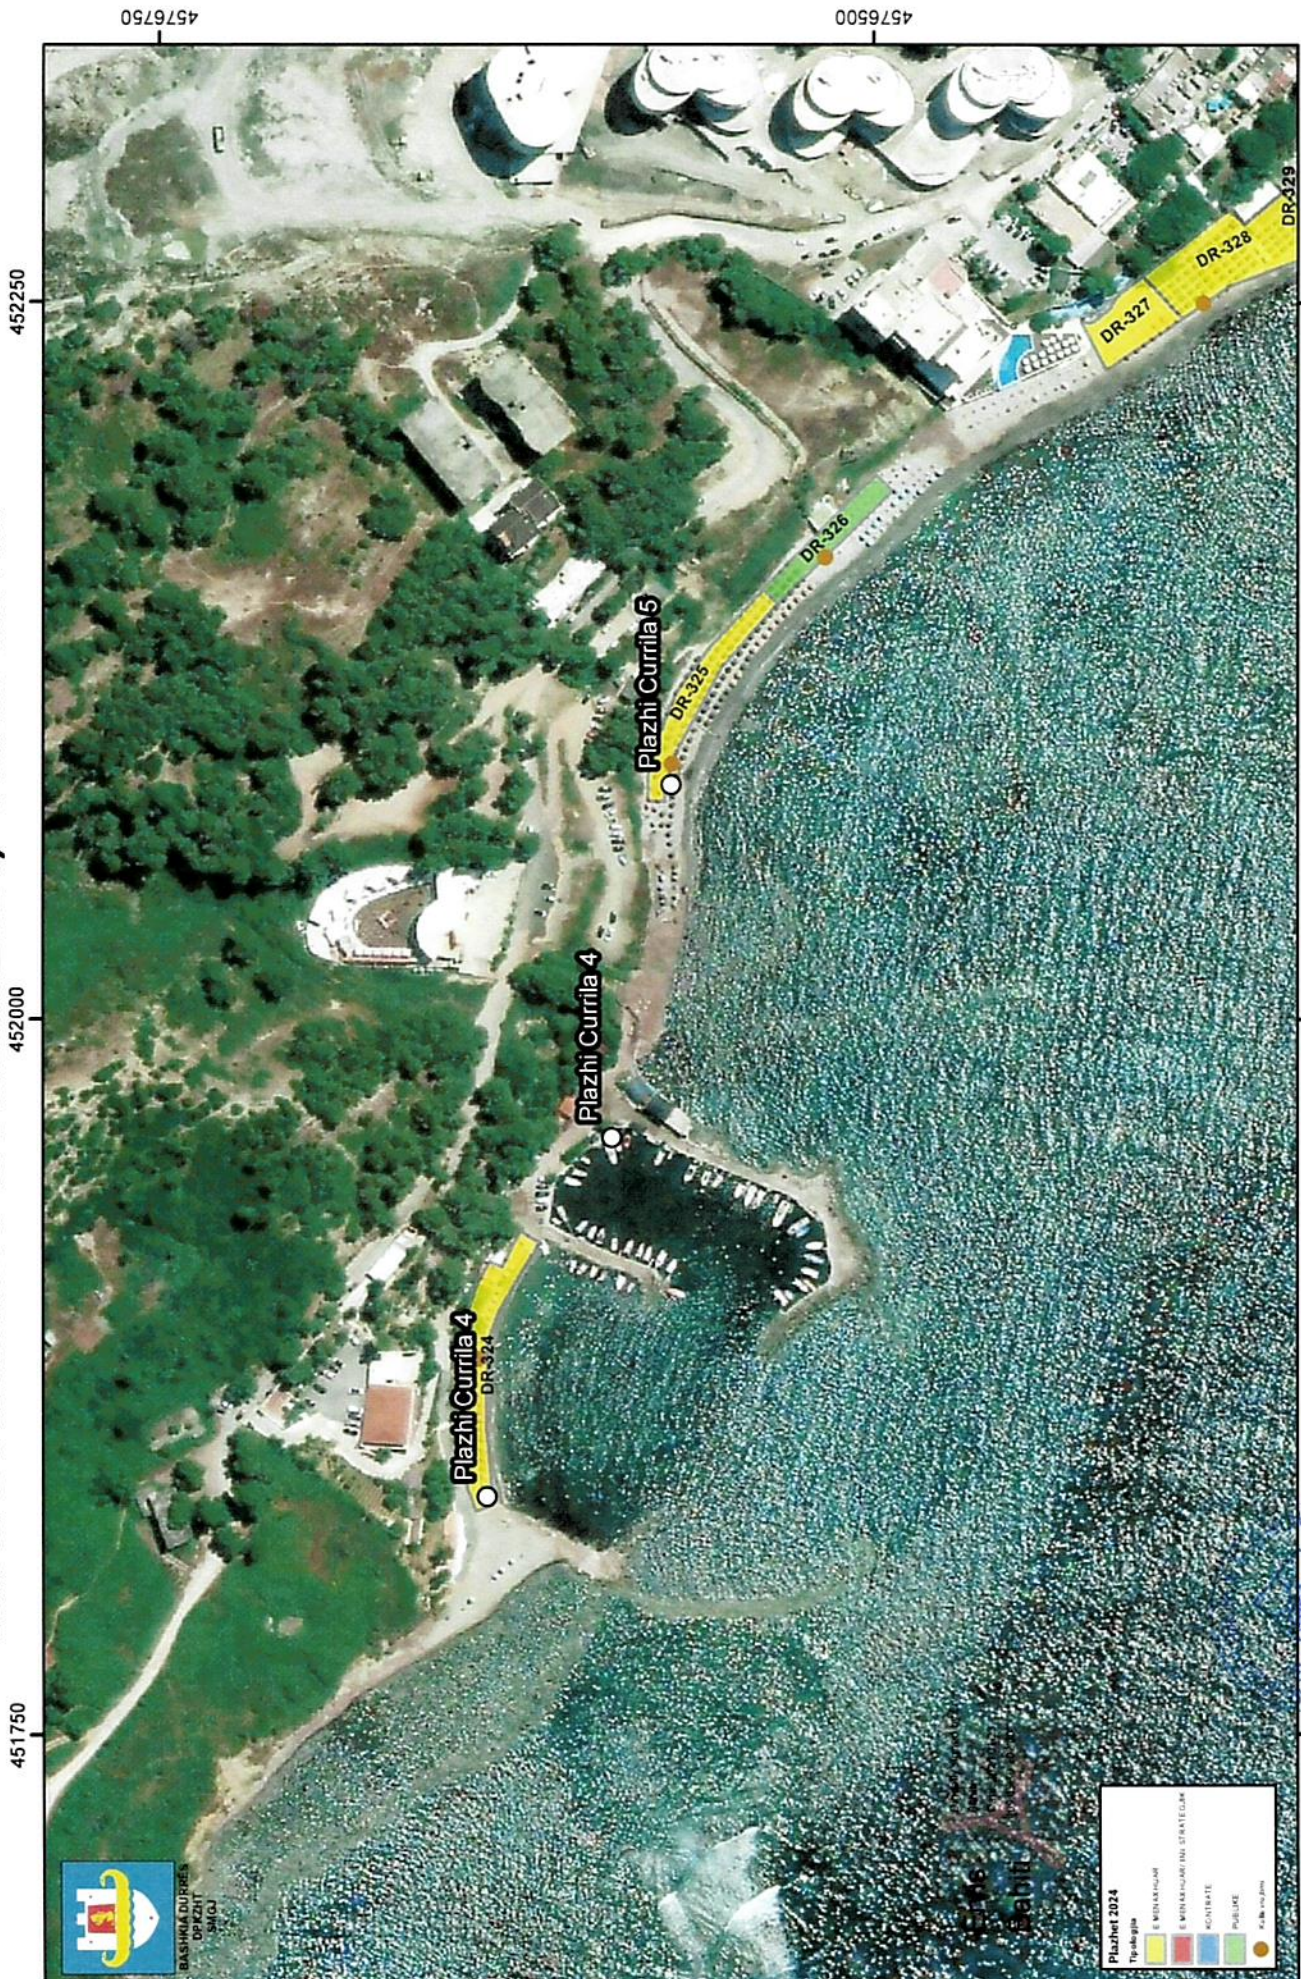

Harta e Stacioneve të Plazhit 2024, "Plazhi Currila"

Plazhit 2024

Tipologjia

DR-324	DR-325	DR-326	DR-327	DR-328
Yellow	Yellow	Green	Yellow	Yellow